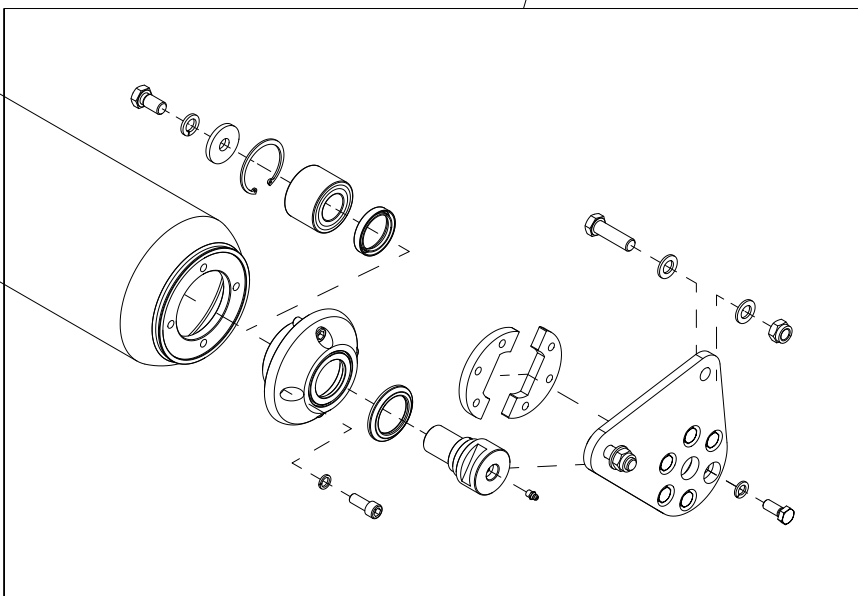

004 Vals BP220

Pos	Ant	Artikkelnr	Beskrivelse
1	1	27121013	Brakett V side
2	8	2531078	Underlagsskive M16 EIZn DIN 125
3	4	2483613	Lockingmutter M16 EIZn DIN 985
4	4	2422494	Sekskantskrue M16x55 EIZn 8.8 DIN 931
5	4	27121054	Festering
6	12	2422348	Sekskantskrue M12x30 EIZn 8.8 DIN 933
7	12	2534069	Fjærskive M12 EIZn DIN 127
8	1	27121018	Brakett H side
9	2	27121052	Lagerhus
10	2	27121053	Aksel
11	2	27121057	Skive Ø16/50x6
12	2	2422485	Sekskantskrue M16x30 EIZn 8.8 DIN 933
13	2	2534078	Fjærskive M16 EIZn DIN 127
14	2	2232350	Tetning Ø50x72x5,5 9RB
15	2	2953323	Lager Ø35/68x48
16	2	2234151	Simmerring Ø45/60x10
17	2	2478407	Smørenippel Rett M8
18	2	2553268	Seegerring I 68x2,5 DIN 472
19	8	2477348	Unbrako sylinderskrue M12x30 EIZn DIN 912
20	8	2534070	Fjærskive M12 EIZn DIN 7980
21	1	27101007	Vals BP220