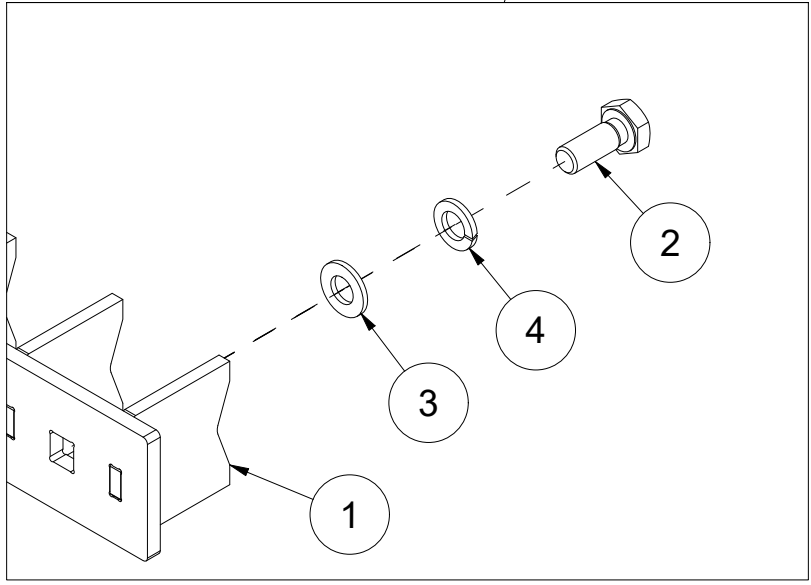

008 Motkniver BP220

Pos	Ant	Artikkelnr	Beskrivelse
1	3	27121058	Kniv
2	12	2422297	Sekskantskrue M10x25 ElZn 8.8 DIN 933
3	12	2531060	Underlagsskive M10 ElZn DIN 125
4	12	2534060	Fjærskive M10 ElZn DIN 127
5	1	27101061	Kniv