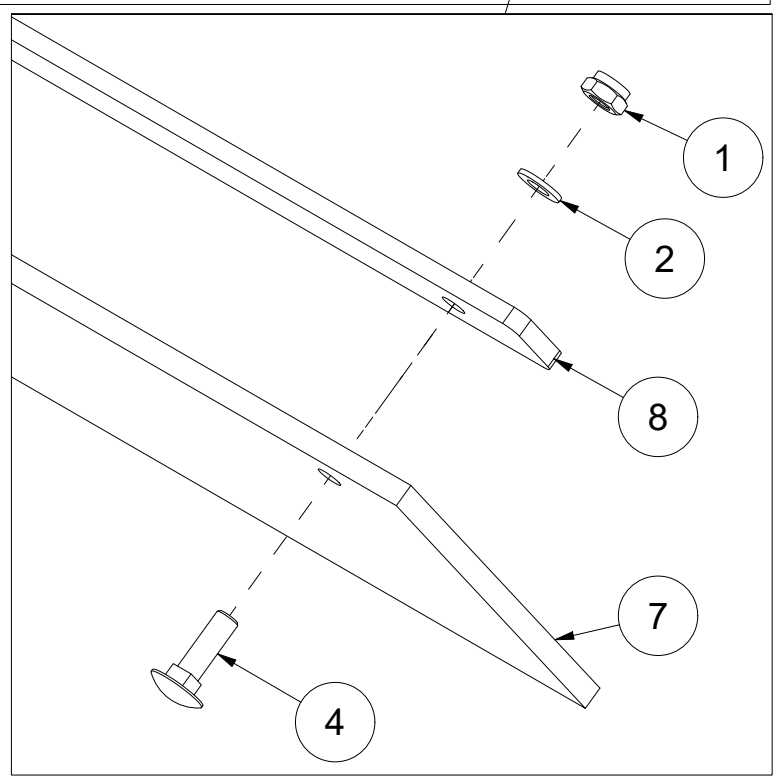

005 Beskyttelse BP220

Pos	Ant	Artikkelnr	Beskrivelse
1	9	2483610	Lockingmutter M10 ElZn DIN 985
2	9	2531060	Underlagsskive M10 ElZn DIN 125
3	1	2344330	Låseskrue M10x25 ElZn 8.8 DIN 603
4	8	2344332	Låseskrue M10x35 ElZn 8.8 DIN 603
5	47	2555015	Kjetting 6 lenker
6	1	27101017	Stang
7	1	26111073	Gummiplate mengderegulering
8	1	27101024	Festeskinne