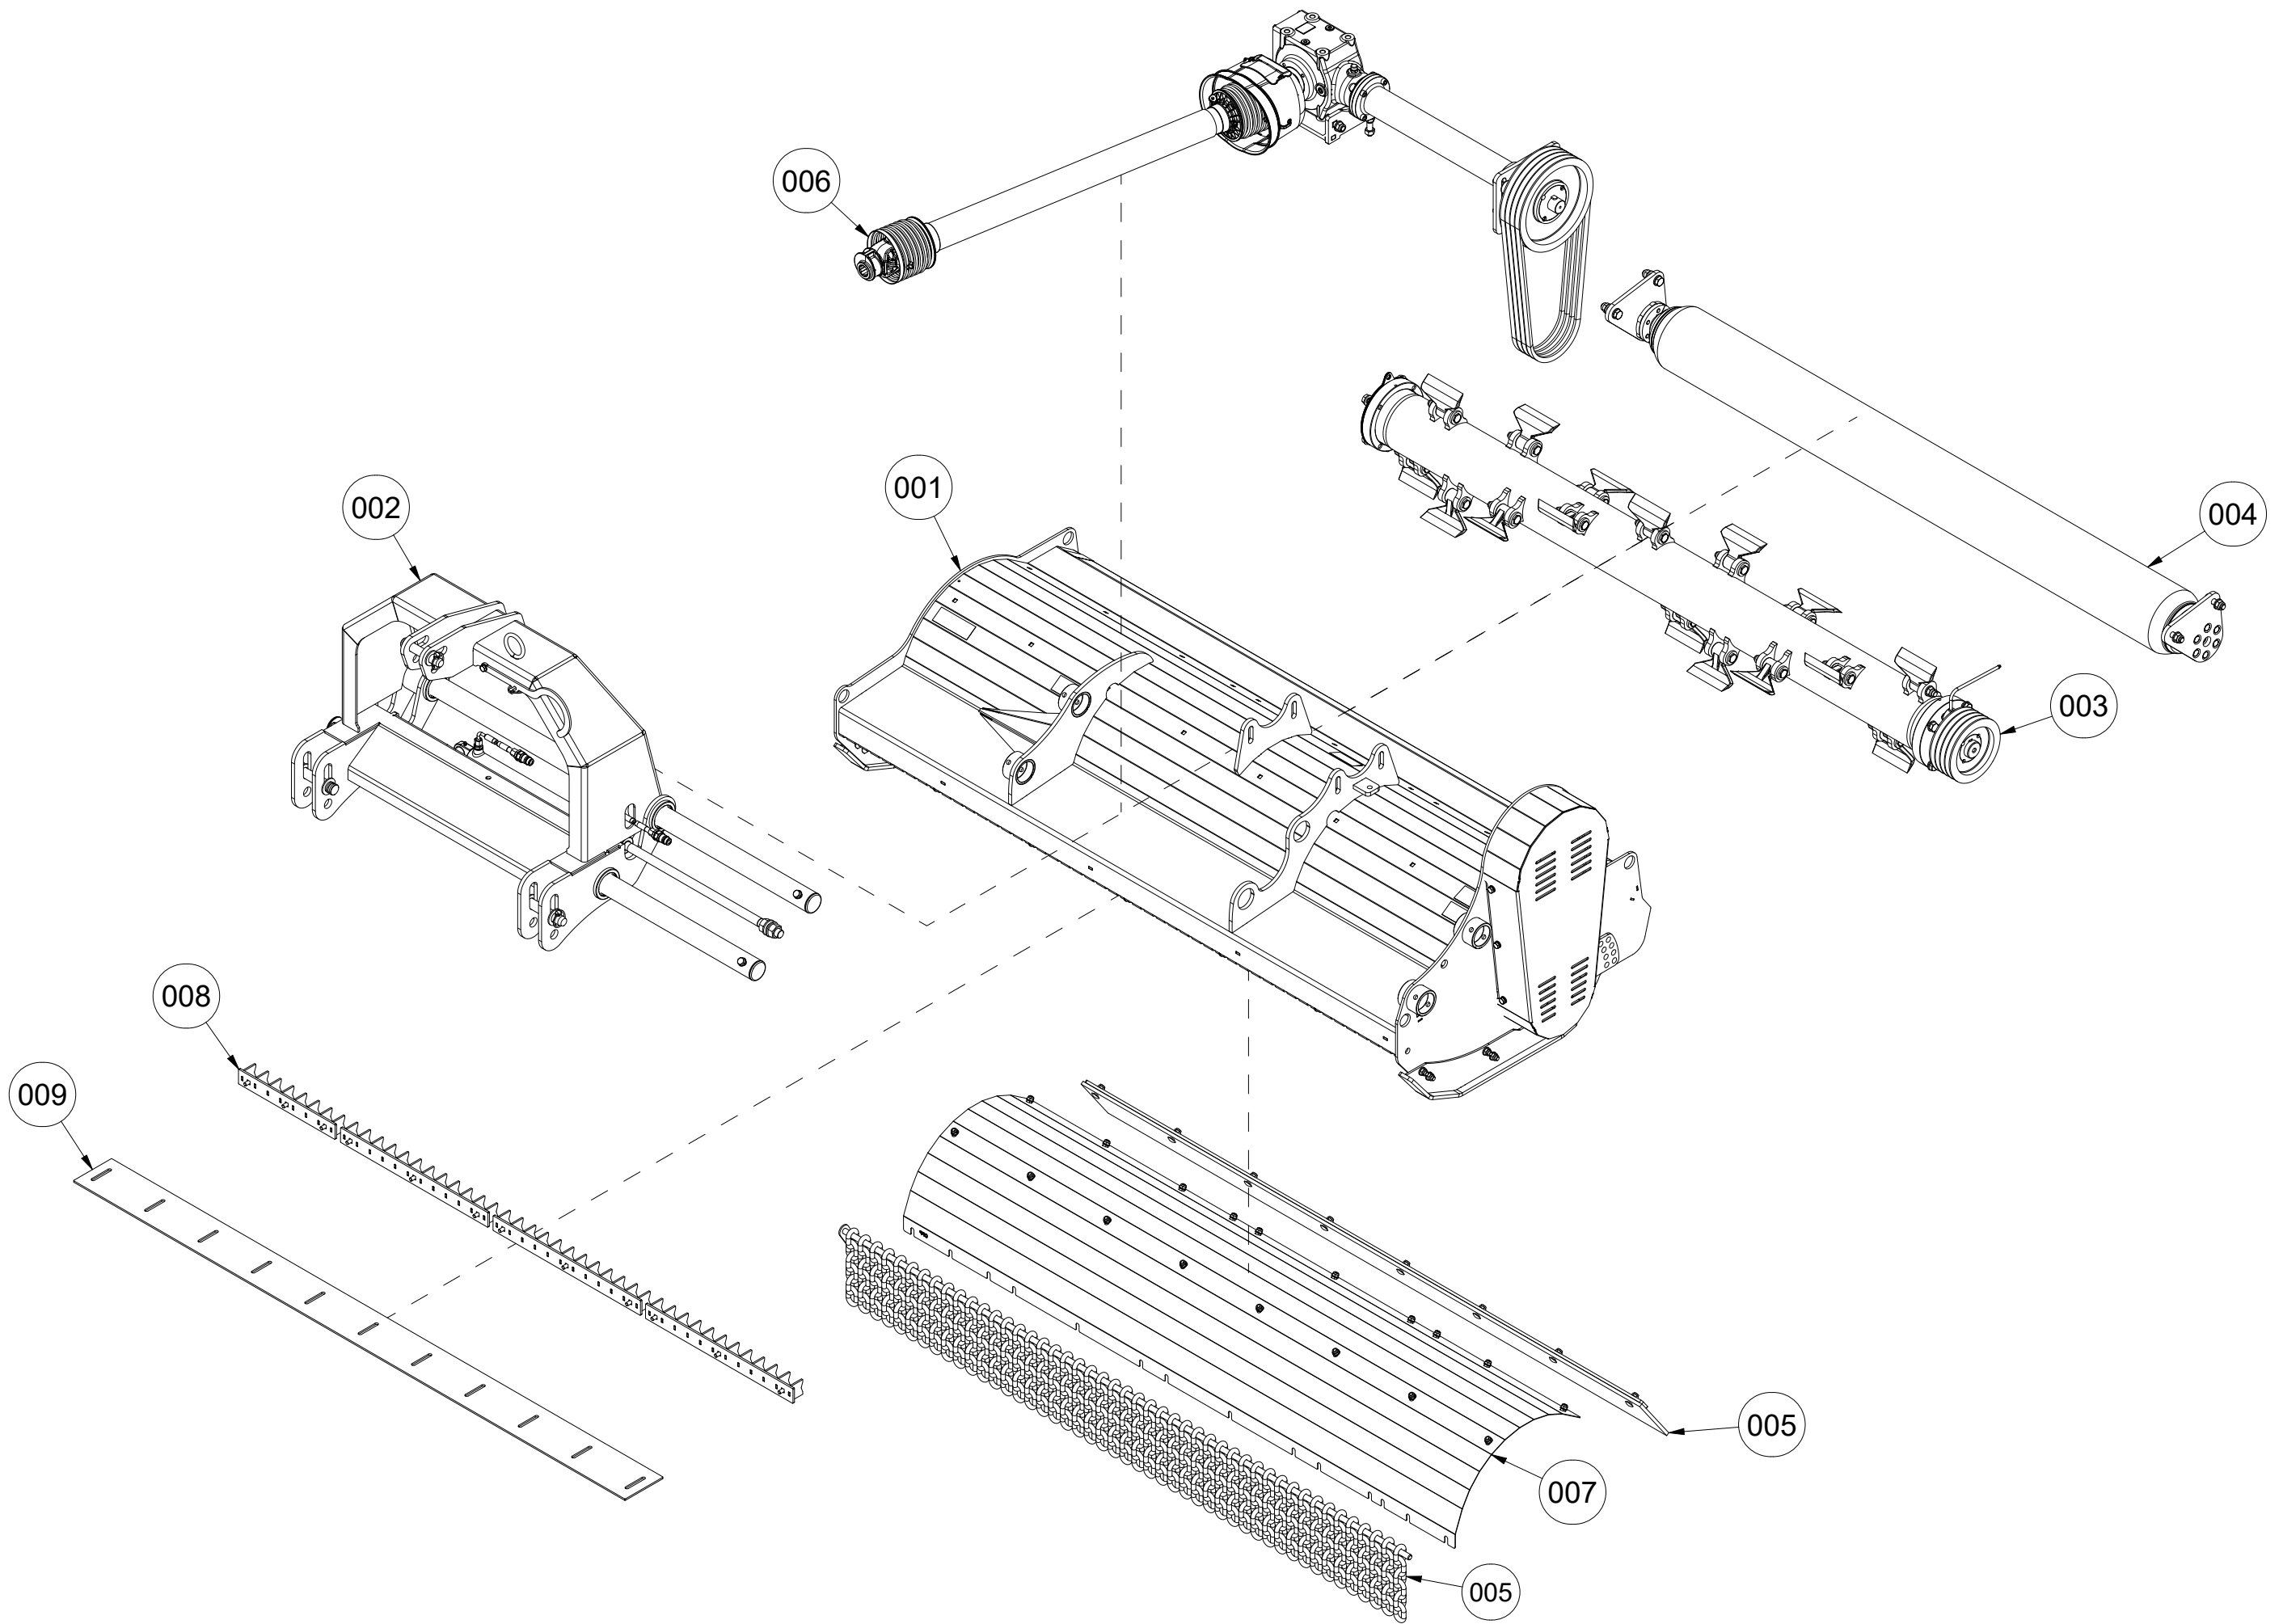

BP220 Reservedelskatalog

Duun Industrier as
7630 Åsen, Norway
www.duun.no

001 Skrog BP220

Pos	Ant	Artikkelnr	Beskrivelse
1	1	2935185	Klebemerke 90x48 Klemfare
2	2	2935186	Klebemerke 48x90 Hold avstand
3	2	2935188	Klebemerke 135x48 Kuttskader
4	6	2531060	Underlagsskive M10 EIZn DIN 125
5	17	2534060	Fjærskive M10 EIZn DIN 127
6	6	2422295	Sekskantskrue M10x20 EIZn 8.8 DIN 933
7	1	2935189	Klebemerke 90x48 Reimstramming
8	12	2483611	Lockingmutter M12 EIZn DIN 985
9	12	2531069	Underlagsskive M12 EIZn DIN 125
10	12	2344350	Låseskrue M12x35 EIZn 8.8 DIN 603
11	11	2422297	Sekskantskrue M10x25 EIZn 8.8 DIN 933
12	11	2533060	Karosseriskive M10 EIZn DIN 9021
13	1	27101001	Skrog BP220
14	1	2935180	Klebemerke BP220
15	1	27101059	Deksel
16	2	2935088	Klebemerke 90x48 Klemfare hånd
17	2	27201025	Slitesko

002 Traktorfeste BP220

Pos	Ant	Artikkelnr	Beskrivelse
1	1	27101013	Traktorfeste
2	8	2245028	Lager
3	4	2556142	Orepinne Ø10x40
4	1	2955372	Sylinder Ø40x25 SL500
5	2	2957751	Ansatsnippel GEK BSP 3/8" L10 ED Ø3,0
6	2	2482617	Sekskantmutter M24x1.5 EIZn DIN 934
7	1	2553120	Seegerring A 20x1,2 DIN 471
8	2	2531060	Underlagsskive M10 EIZn DIN 125
9	1	2483610	Lockingmutter M10 EIZn DIN 985
10	1	2422299	Sekskantskrue M10x30 EIZn 8.8 DIN 933
11	4	2533097	Skive Ø30/50x3,5
12	4	2533095	Skive Ø26/45x4
13	2	2551731	Trekkarmsbolt kat. 2 Ø28x110
14	1	2935150	Klebemerke Duun 160x160
15	4	2483611	Lockingmutter M12 EIZn DIN 985
16	4	2422365	Sekskantskrue M12x100 EIZn 8.8 DIN 933
17	4	2245050	Endeplugg Ø60
18	8	2531069	Underlagsskive M12 EIZn DIN 125
19	2	27101014	Glidebom
20	1	27201054	Krok
21	1	2526326	Toppstagbolt kat. 2 Ø25,4x103
22	1	2958150	Hydraulikkslange 1/4" L3000
23	1	2958152	Hydraulikkslange 1/4" L2260

009 Motholdsskinne BP220

Pos	Ant	Artikkelnr	Beskrivelse
1	1	27101062	Motholdsskinne