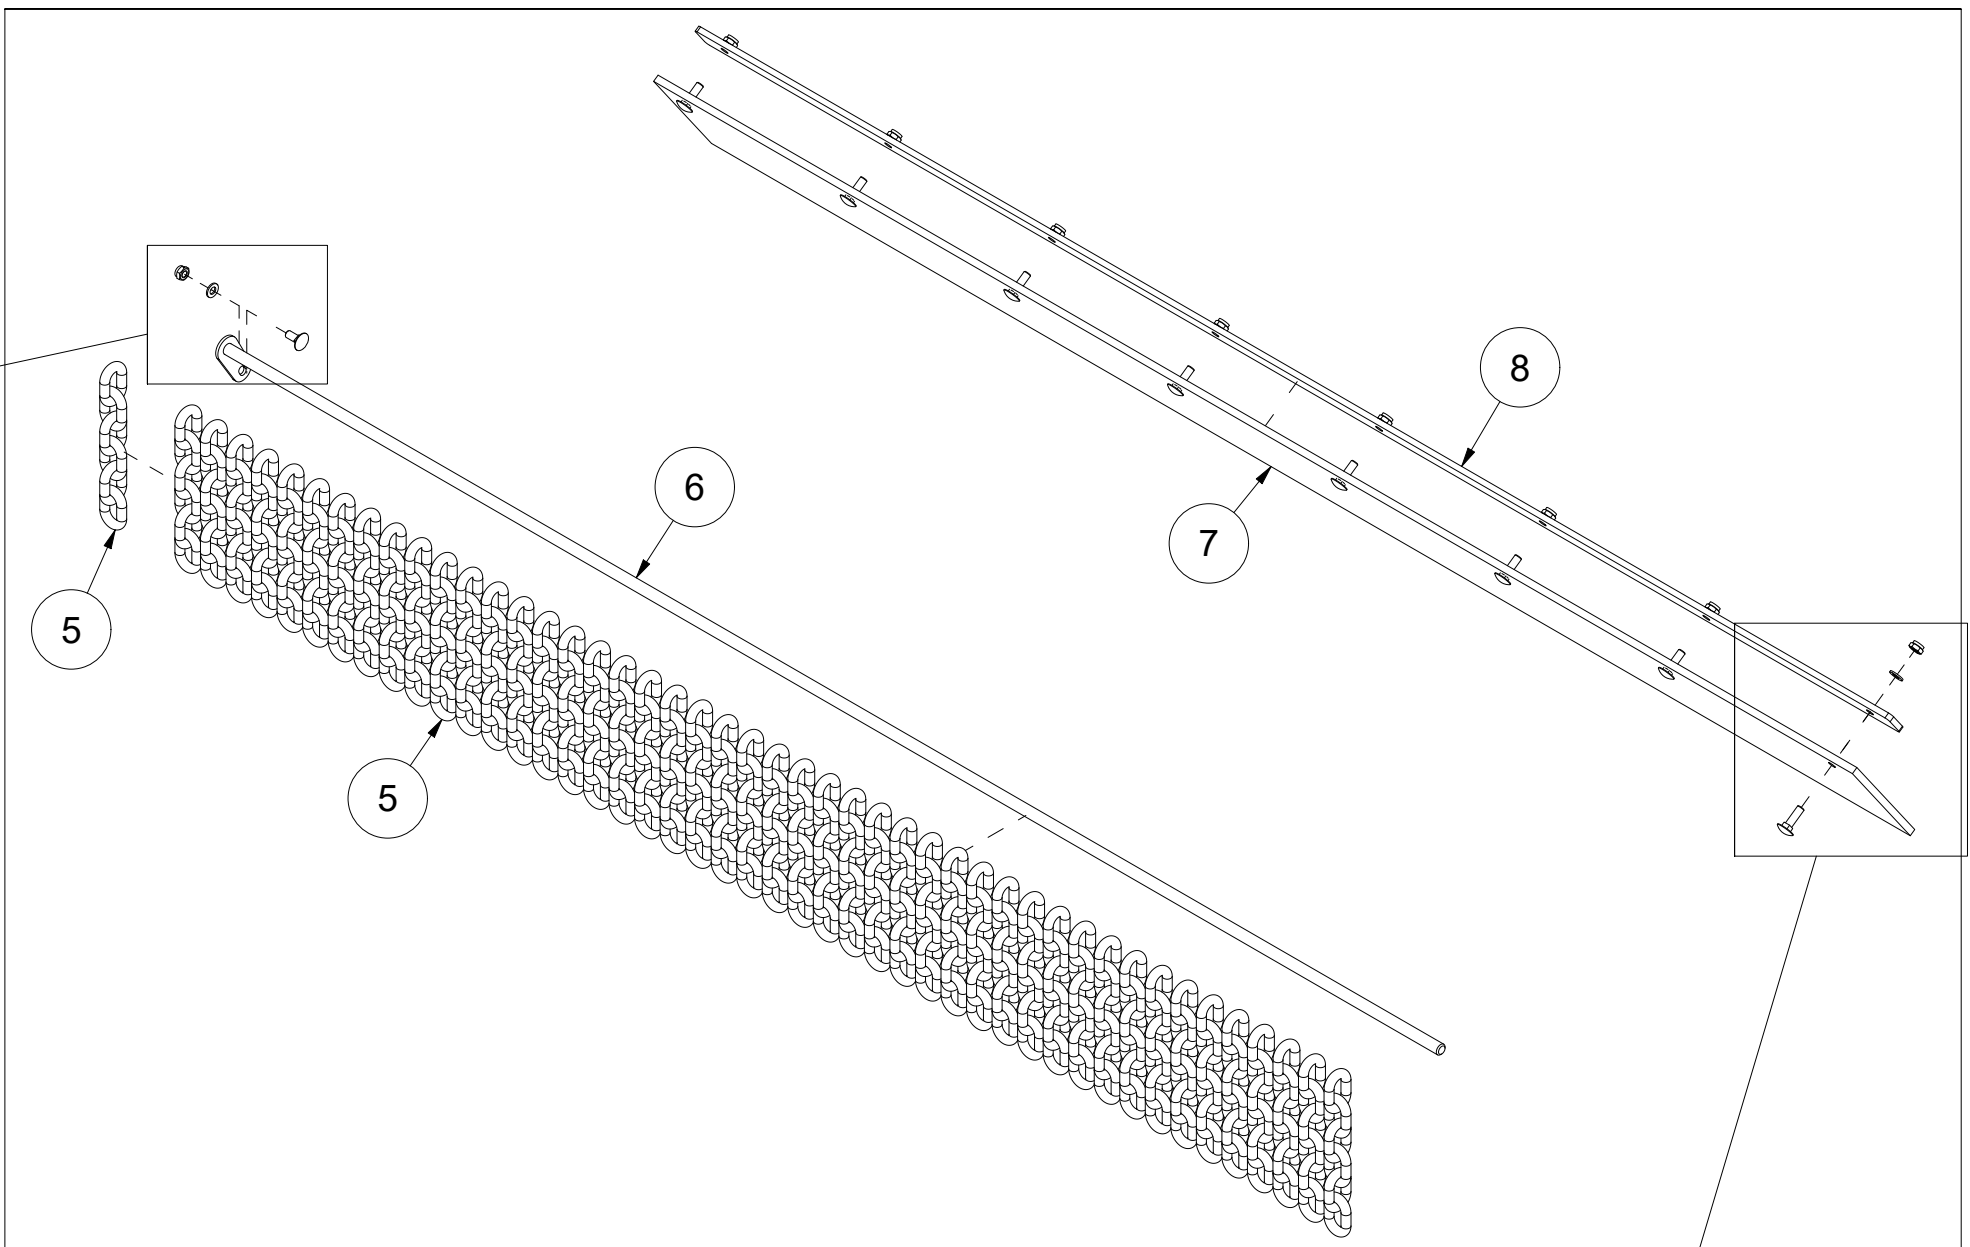

005 Beskyttelse BP220

Pos	Ant	Artikkelnr	Beskrivelse
1	9	2483610	Lockingmutter M10 ElZn DIN 985
2	9	2531060	Underlagsskive M10 ElZn DIN 125
3	1	2344330	Låseskrue M10x25 ElZn 8.8 DIN 603
4	8	2344332	Låseskrue M10x35 ElZn 8.8 DIN 603
5	47	2555015	Kjetting 6 lenker
6	1	27101017	Stang
7	1	26111073	Gummiplate mengderegulering
8	1	27101024	Festeskinne