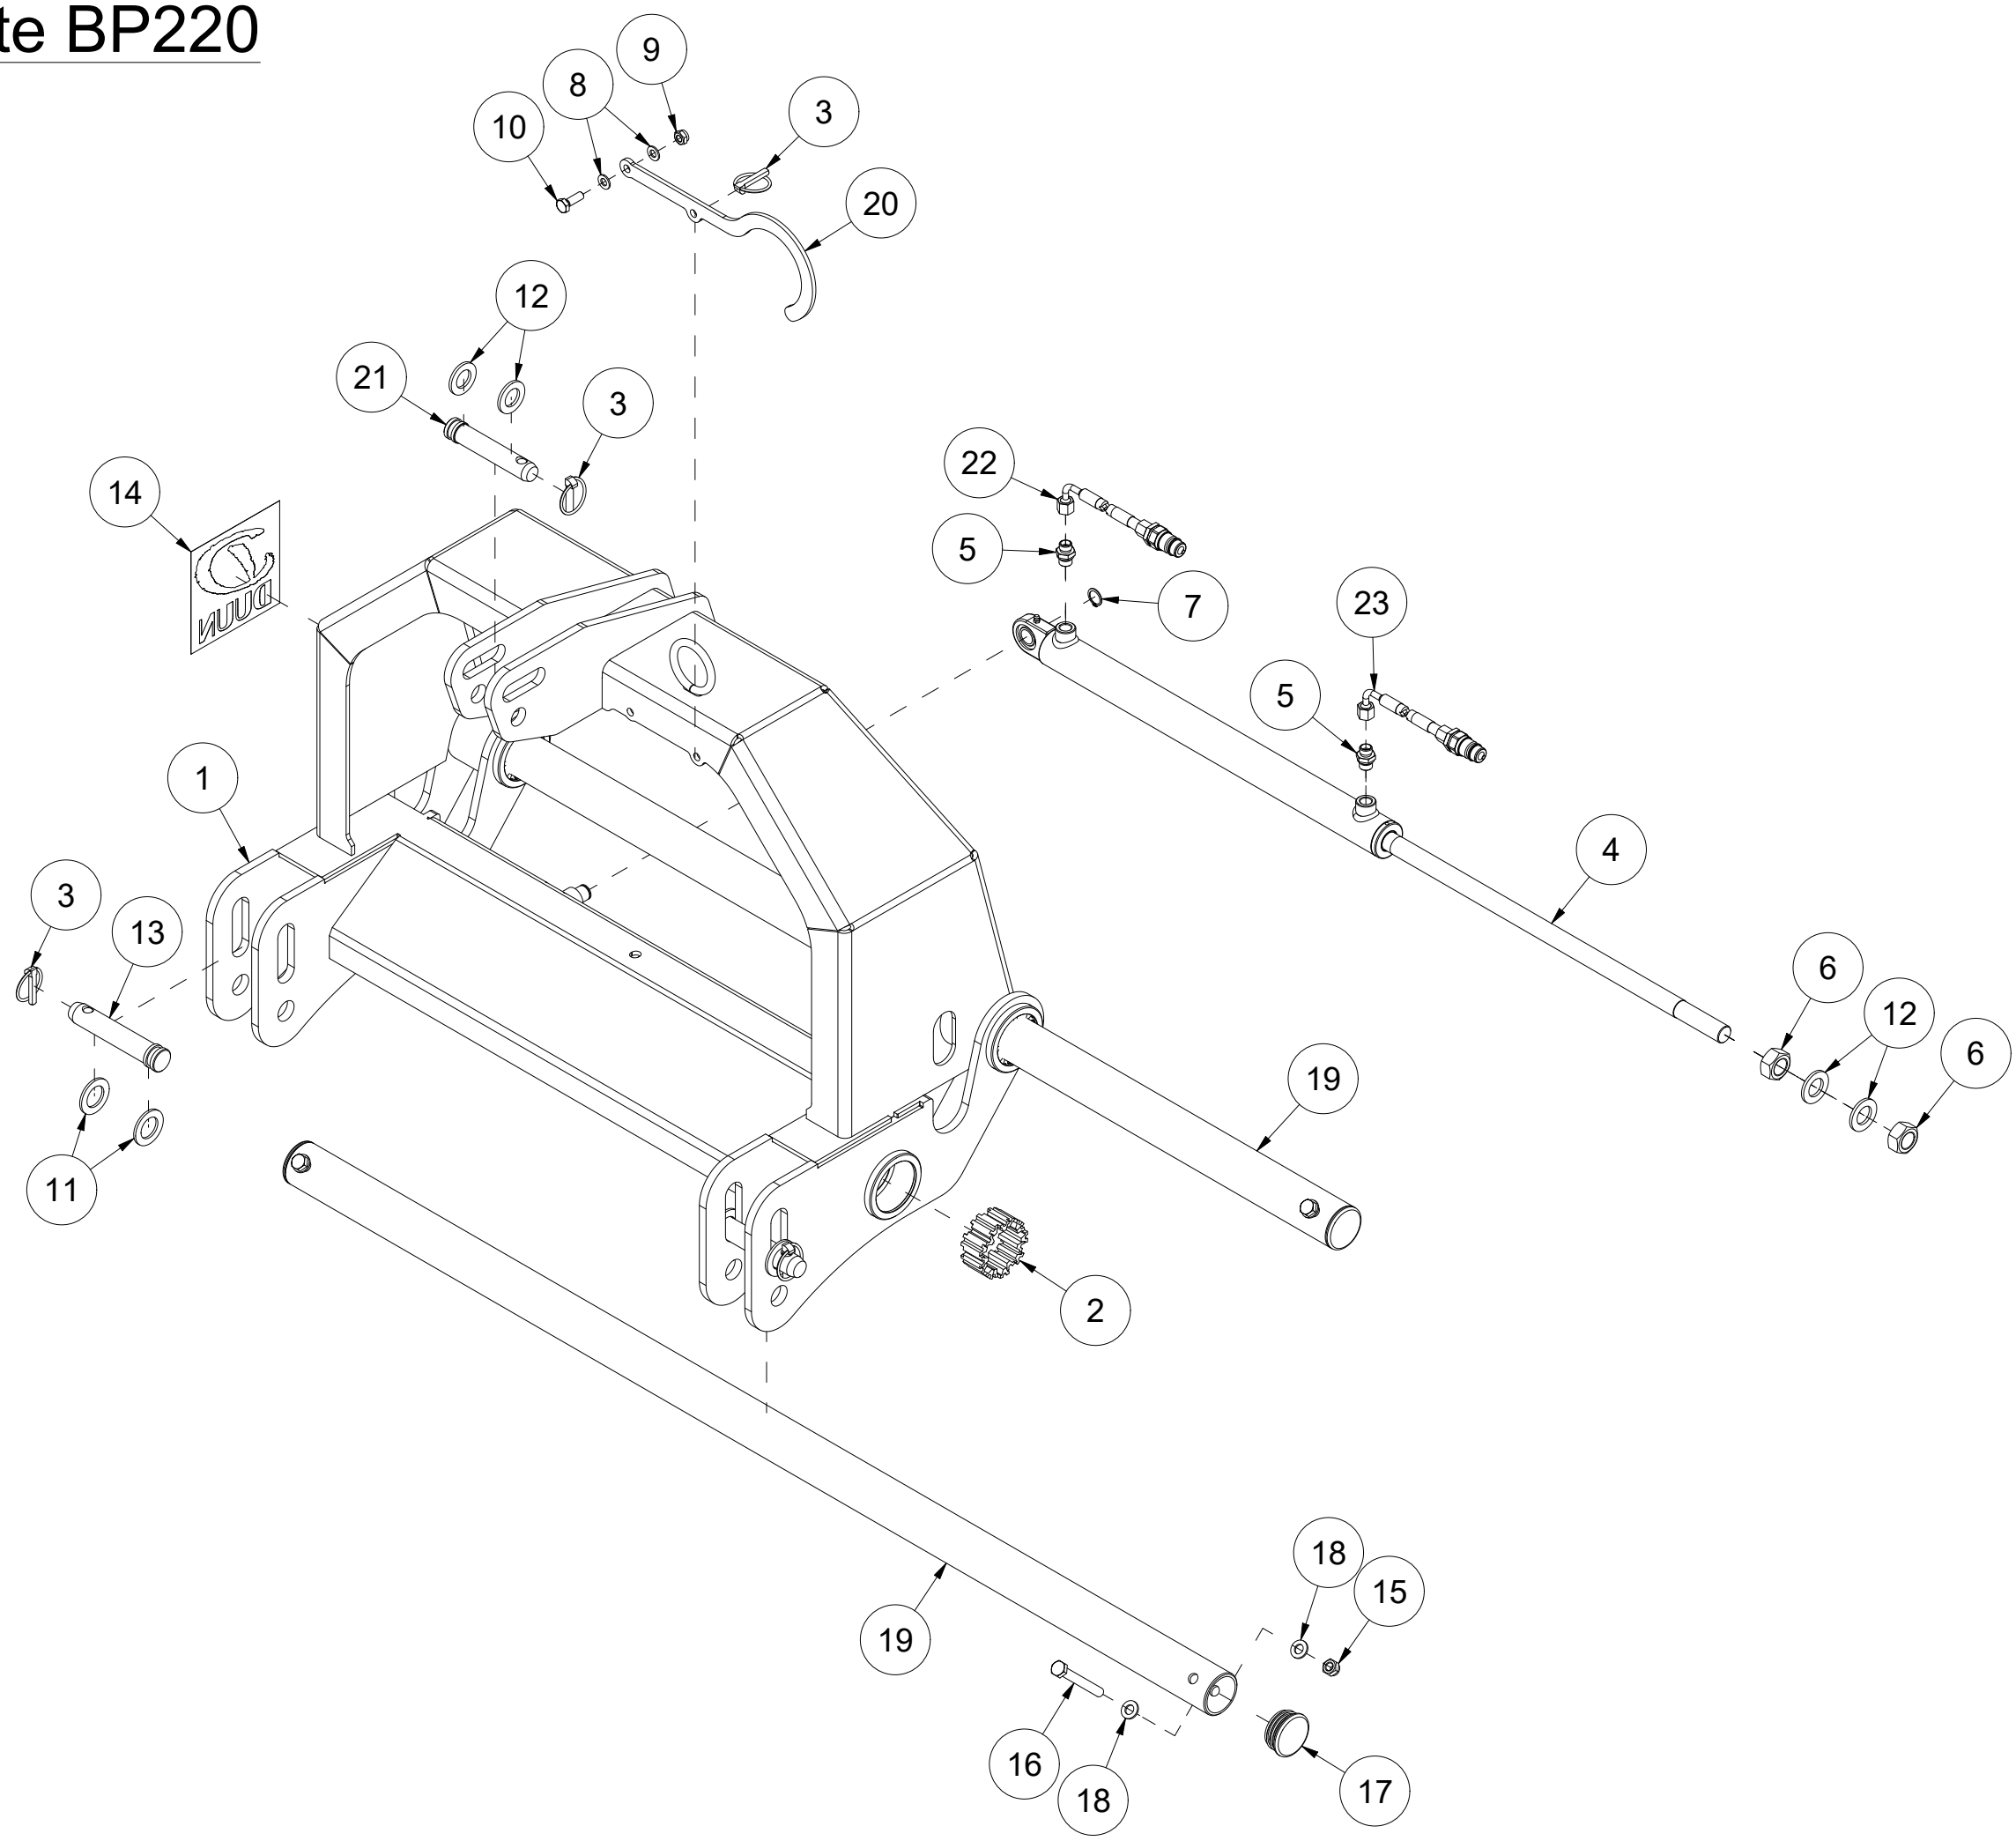

BP220 Reservedelskatalog

Duun Industrier as
7630 Åsen, Norway
www.duun.no

001 Skrog BP220

Pos	Ant	Artikkelnr	Beskrivelse
1	1	2935185	Klebemerke 90x48 Klemfare
2	2	2935186	Klebemerke 48x90 Hold avstand
3	2	2935188	Klebemerke 135x48 Kuttskader
4	6	2531060	Underlagsskive M10 EIZn DIN 125
5	17	2534060	Fjærskive M10 EIZn DIN 127
6	6	2422295	Sekskantskrue M10x20 EIZn 8.8 DIN 933
7	1	2935189	Klebemerke 90x48 Reimstramming
8	12	2483611	Lockingmutter M12 EIZn DIN 985
9	12	2531069	Underlagsskive M12 EIZn DIN 125
10	12	2344350	Låseskrue M12x35 EIZn 8.8 DIN 603
11	11	2422297	Sekskantskrue M10x25 EIZn 8.8 DIN 933
12	11	2533060	Karosseriskive M10 EIZn DIN 9021
13	1	27101001	Skrog BP220
14	1	2935180	Klebemerke BP220
15	1	27101059	Deksel
16	2	2935088	Klebemerke 90x48 Klemfare hånd
17	2	27201025	Slitesko

002 Traktorfeste BP220

Pos	Ant	Artikkelnr	Beskrivelse
1	1	27101013	Traktorfeste
2	8	2245028	Lager
3	4	2556142	Orepinne Ø10x40
4	1	2955372	Sylinder Ø40x25 SL500
5	2	2957751	Ansatsnippel GEK BSP 3/8" L10 ED Ø3,0
6	2	2482617	Sekskantmutter M24x1.5 EIZn DIN 934
7	1	2553120	Seegerring A 20x1,2 DIN 471
8	2	2531060	Underlagsskive M10 EIZn DIN 125
9	1	2483610	Lockingmutter M10 EIZn DIN 985
10	1	2422299	Sekskantskrue M10x30 EIZn 8.8 DIN 933
11	4	2533097	Skive Ø30/50x3,5
12	4	2533095	Skive Ø26/45x4
13	2	2551731	Trekkarmsbolt kat. 2 Ø28x110
14	1	2935150	Klebemerke Duun 160x160
15	4	2483611	Lockingmutter M12 EIZn DIN 985
16	4	2422365	Sekskantskrue M12x100 EIZn 8.8 DIN 933
17	4	2245050	Endeplugg Ø60
18	8	2531069	Underlagsskive M12 EIZn DIN 125
19	2	27101014	Glidebom
20	1	27201054	Krok
21	1	2526326	Toppstagbolt kat. 2 Ø25,4x103
22	1	2958150	Hydraulikkslange 1/4" L3000
23	1	2958152	Hydraulikkslange 1/4" L2260