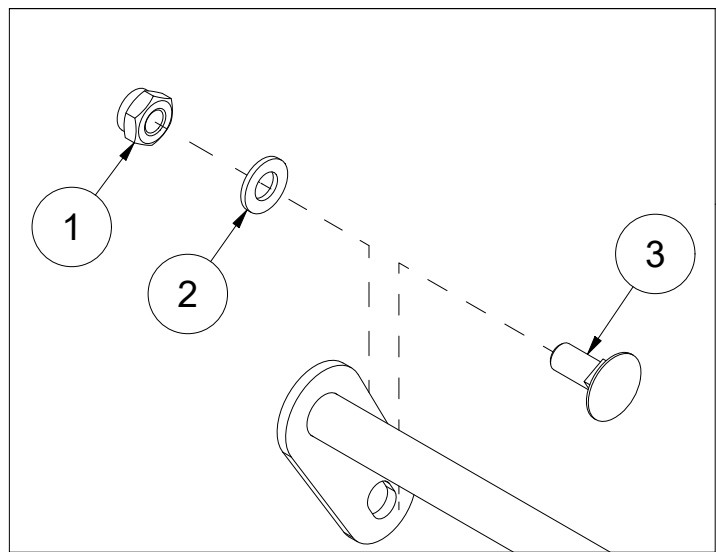

005 Beskyttelse BP220

Pos	Ant	Artikkelnr	Beskrivelse
1	9	2483610	Lockingmutter M10 ElZn DIN 985
2	9	2531060	Underlagsskive M10 ElZn DIN 125
3	1	2344330	Låseskrue M10x25 ElZn 8.8 DIN 603
4	8	2344332	Låseskrue M10x35 ElZn 8.8 DIN 603
5	47	2555015	Kjetting 6 lenker
6	1	27101017	Stang
7	1	26111073	Gummiplate mengderegulering
8	1	27101024	Festeskinne