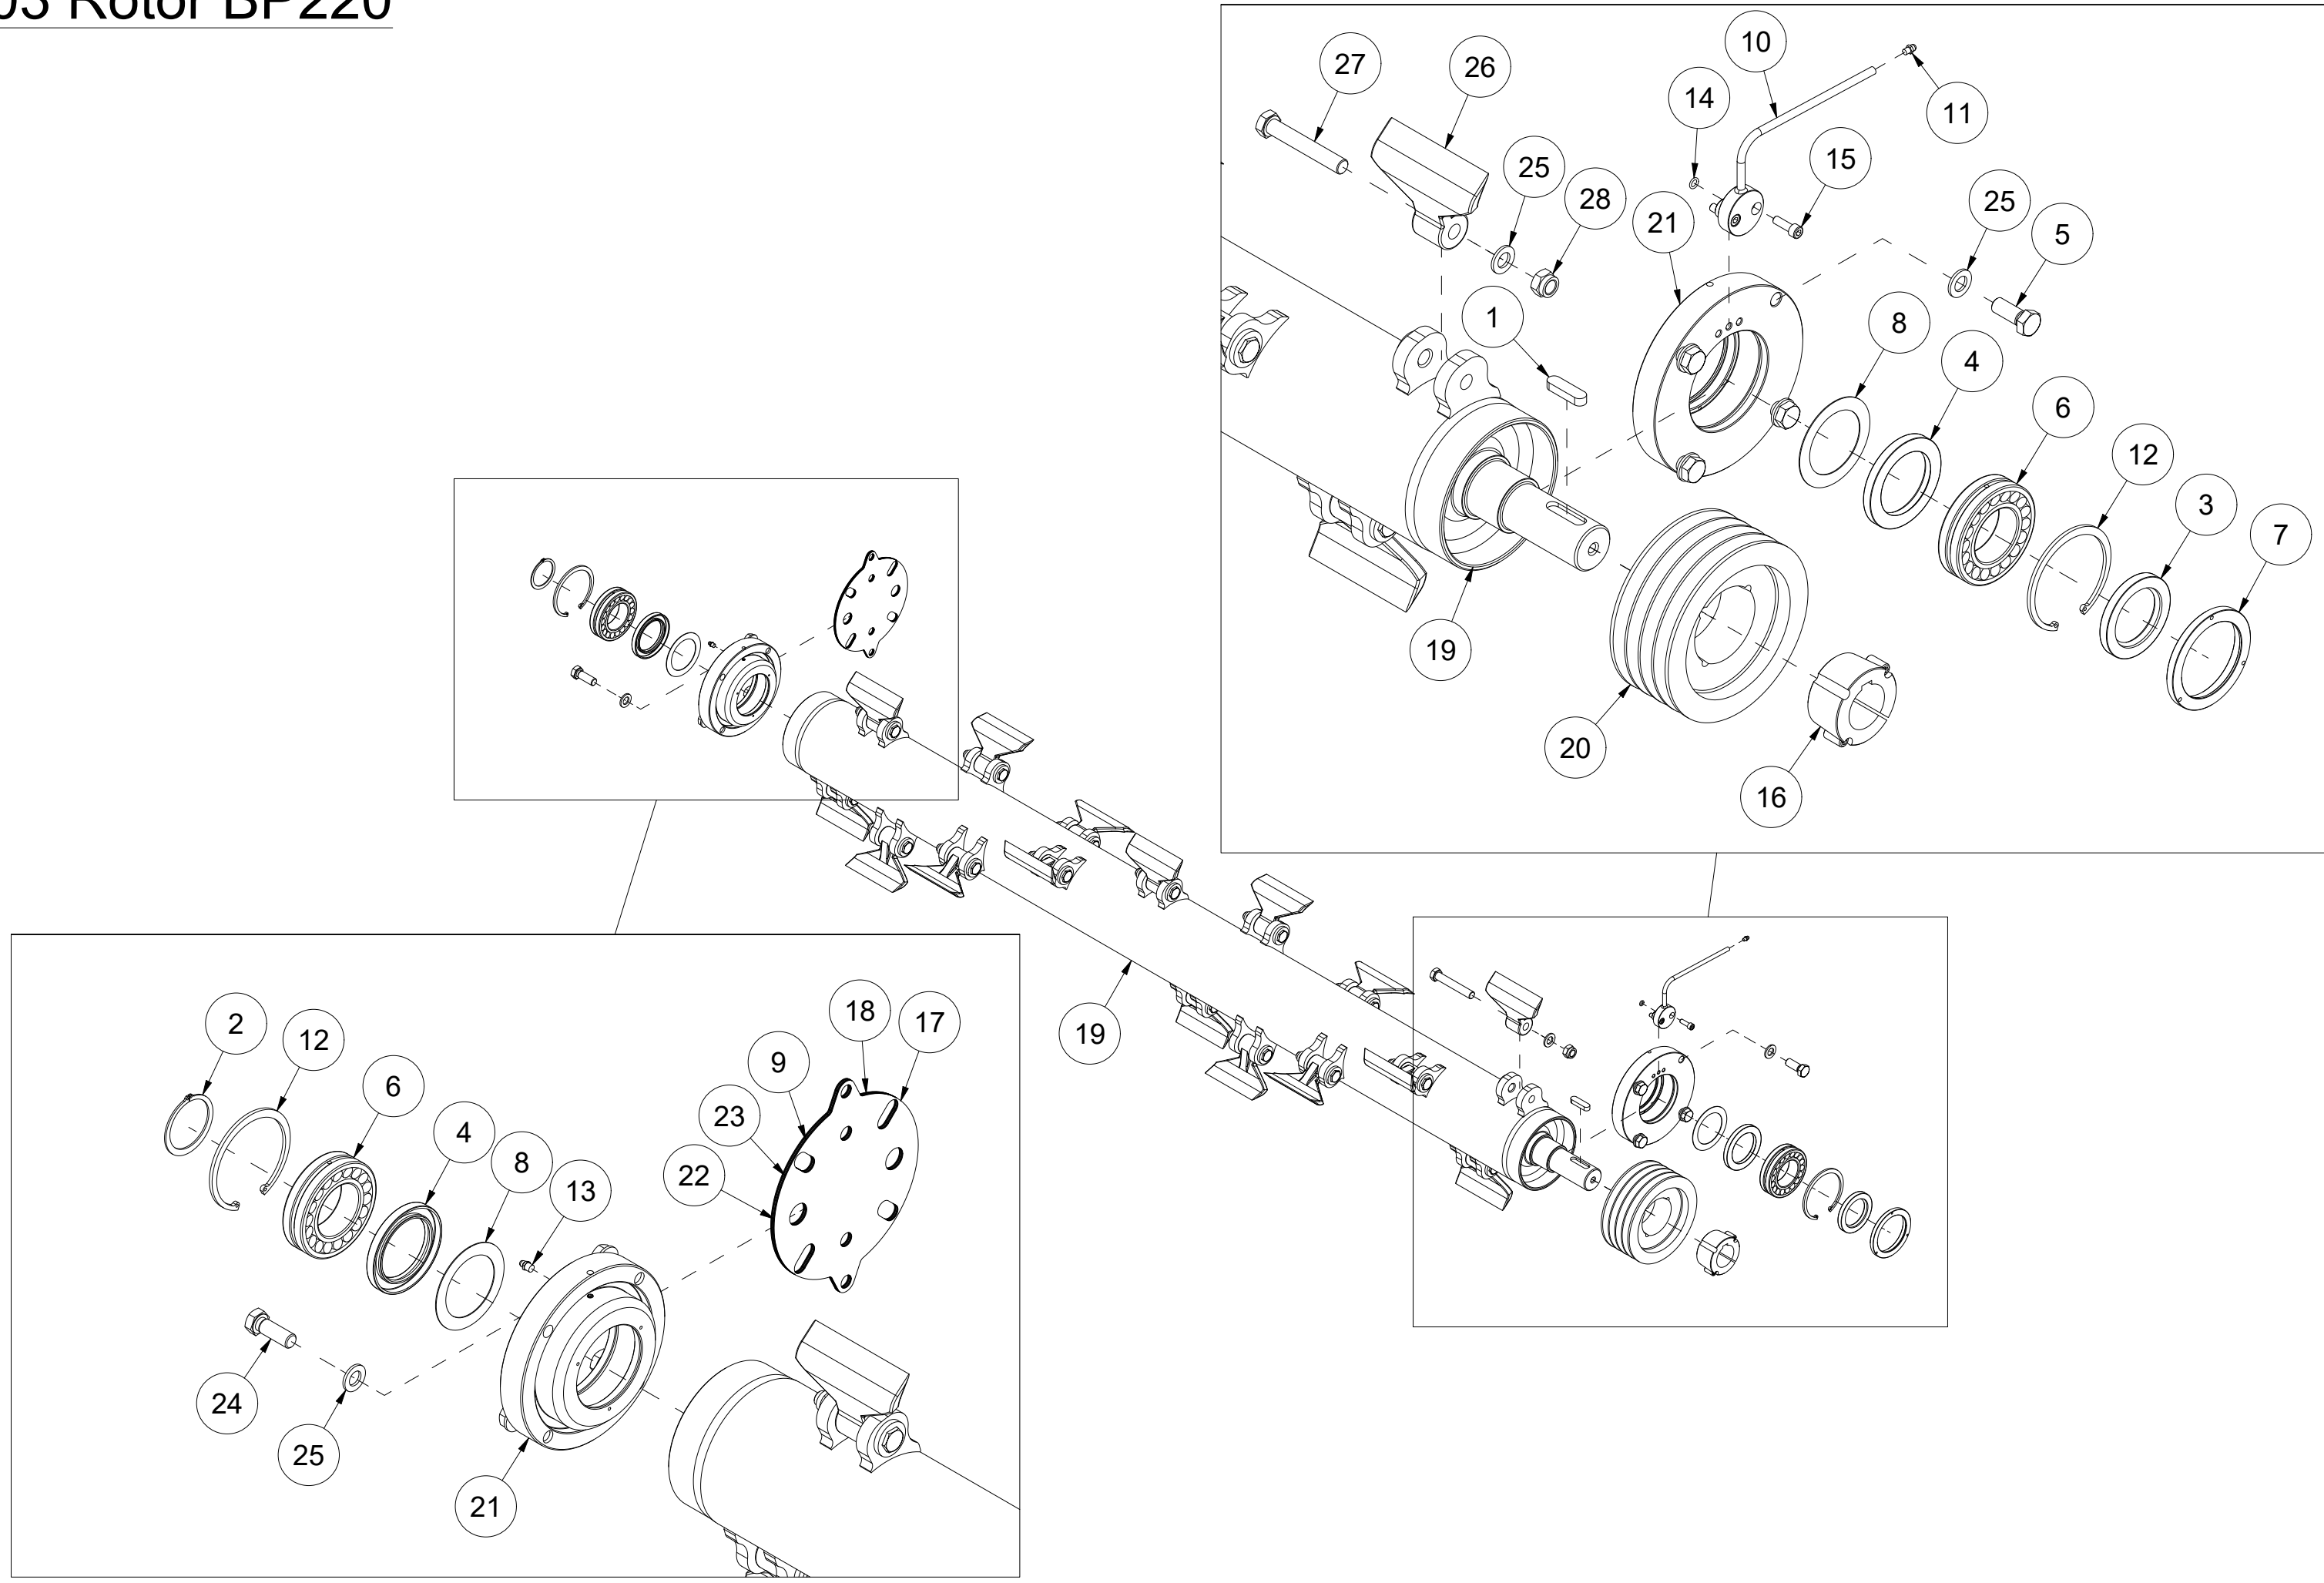

003 Rotor BP220

Pos	Ant	Artikkelnr	Beskrivelse
1	1	2115175	Passkile 14x9 L50 St DIN 6885A
2	1	2553160	Seegerring A 60x2,0 DIN 471
3	1	2234157	Simmerring Ø60/90x10
4	2	2234161	Simmerring Ø70/100x10 AS
5	4	2423489	Sekskantskrue M16x40 EIZn 10.9 DIN 933
6	2	2953322	Rullelager 22212.EAW33C3 Ø60/110x28
7	1	27121015	Ring
8	2	27101043	Holdeskive
9	1	27121017	Shims rotor 3 mm
10	1	27121033	Smøreadapter
11	1	2478409	Smørenippel Rett M6
12	2	2553310	Seegerring I 110x4,0 DIN 472
13	1	2478407	Smørenippel Rett M8
14	1	2233008	O-ring 8,00x2,00 NBR 70
15	2	2472315	Unbrako sylinderskrue M8x25 EIZn DIN 912
16	1	2965317	Bøsning Ø50 TL2517
17	1	27121031	Shims rotor 2 mm
18	1	27121034	Shims rotor 1 mm
19	1	27101002	Rotor BP220
20	1	2965355	Remskive 190x4 SPB 2517
21	2	27101057	Lagerhus
22	1	27121070	Shims rotor 5 mm
23	1	27121069	Shims rotor 4 mm
24	4	2423491	Sekskantskrue M16x45 EIZn 10.9 DIN 933
25	26	2531078	Underlagsskive M16 EIZn DIN 125
26	18	2112210	Hammerkniv
27	18	2428502	Sekskantskrue M16x1,5x100 EIZn 10.9 DIN 960
28	18	2482613	Lockingmutter M16x1,5 EIZn DIN 985