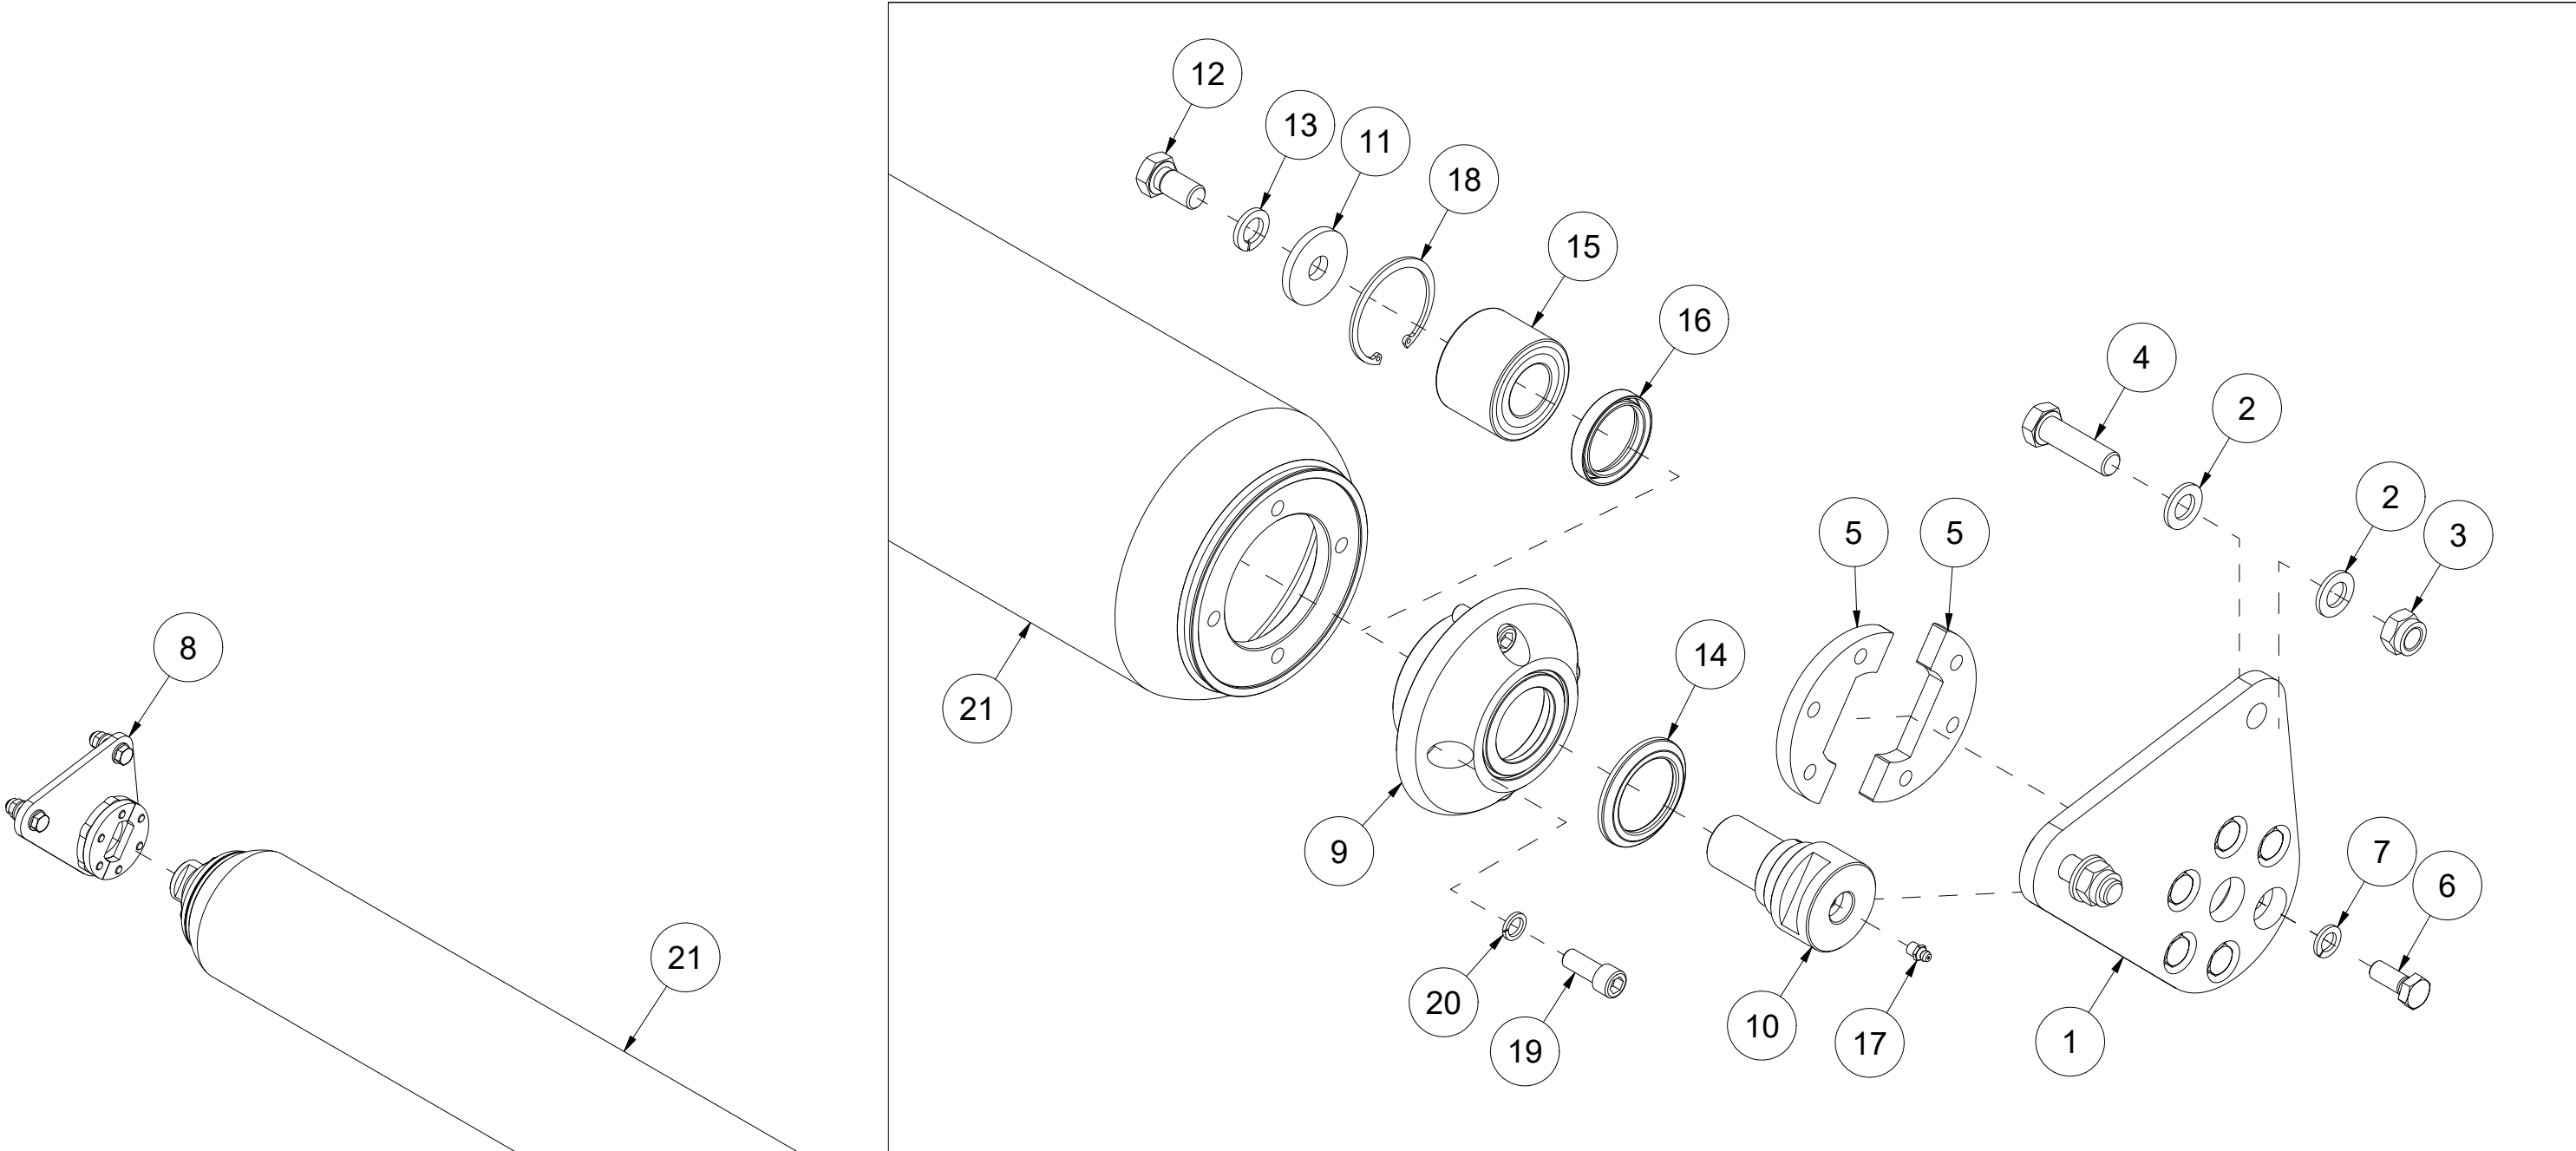

004 Vals BP220

Pos	Ant	Artikkelnr	Beskrivelse
1	1	27121013	Brakett V side
2	8	2531078	Underlagsskive M16 EIZn DIN 125
3	4	2483613	Lockingmutter M16 EIZn DIN 985
4	4	2422494	Sekskantskrue M16x55 EIZn 8.8 DIN 931
5	4	27121054	Festering
6	12	2422348	Sekskantskrue M12x30 EIZn 8.8 DIN 933
7	12	2534069	Fjærskive M12 EIZn DIN 127
8	1	27121018	Brakett H side
9	2	27121052	Lagerhus
10	2	27121053	Aksel
11	2	27121057	Skive Ø16/50x6
12	2	2422485	Sekskantskrue M16x30 EIZn 8.8 DIN 933
13	2	2534078	Fjærskive M16 EIZn DIN 127
14	2	2232350	Tetning Ø50x72x5,5 9RB
15	2	2953323	Lager Ø35/68x48
16	2	2234151	Simmerring Ø45/60x10
17	2	2478407	Smørenippel Rett M8
18	2	2553268	Seegerring I 68x2,5 DIN 472
19	8	2477348	Unbrako sylinderskrue M12x30 EIZn DIN 912
20	8	2534070	Fjærskive M12 EIZn DIN 7980
21	1	27101007	Vals BP220