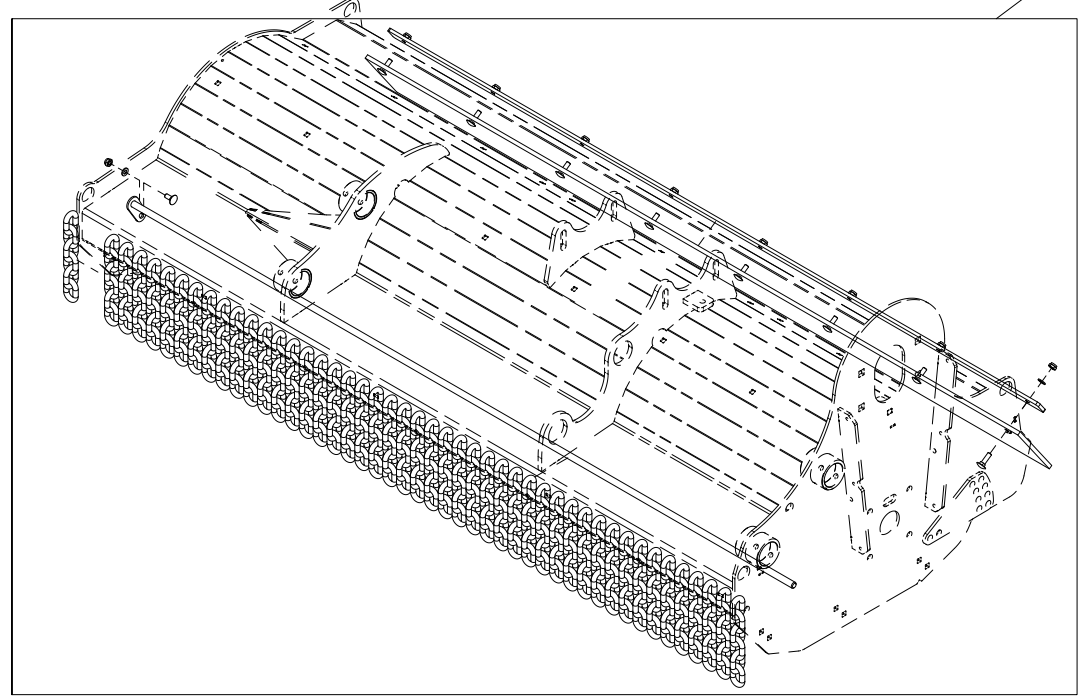

005 Beskyttelse BP220

Pos	Ant	Artikkelnr	Beskrivelse
1	9	2483610	Lockingmutter M10 ElZn DIN 985
2	9	2531060	Underlagsskive M10 ElZn DIN 125
3	1	2344330	Låseskrue M10x25 ElZn 8.8 DIN 603
4	8	2344332	Låseskrue M10x35 ElZn 8.8 DIN 603
5	47	2555015	Kjetting 6 lenker
6	1	27101017	Stang
7	1	26111073	Gummiplate mengderegulering
8	1	27101024	Festeskinne