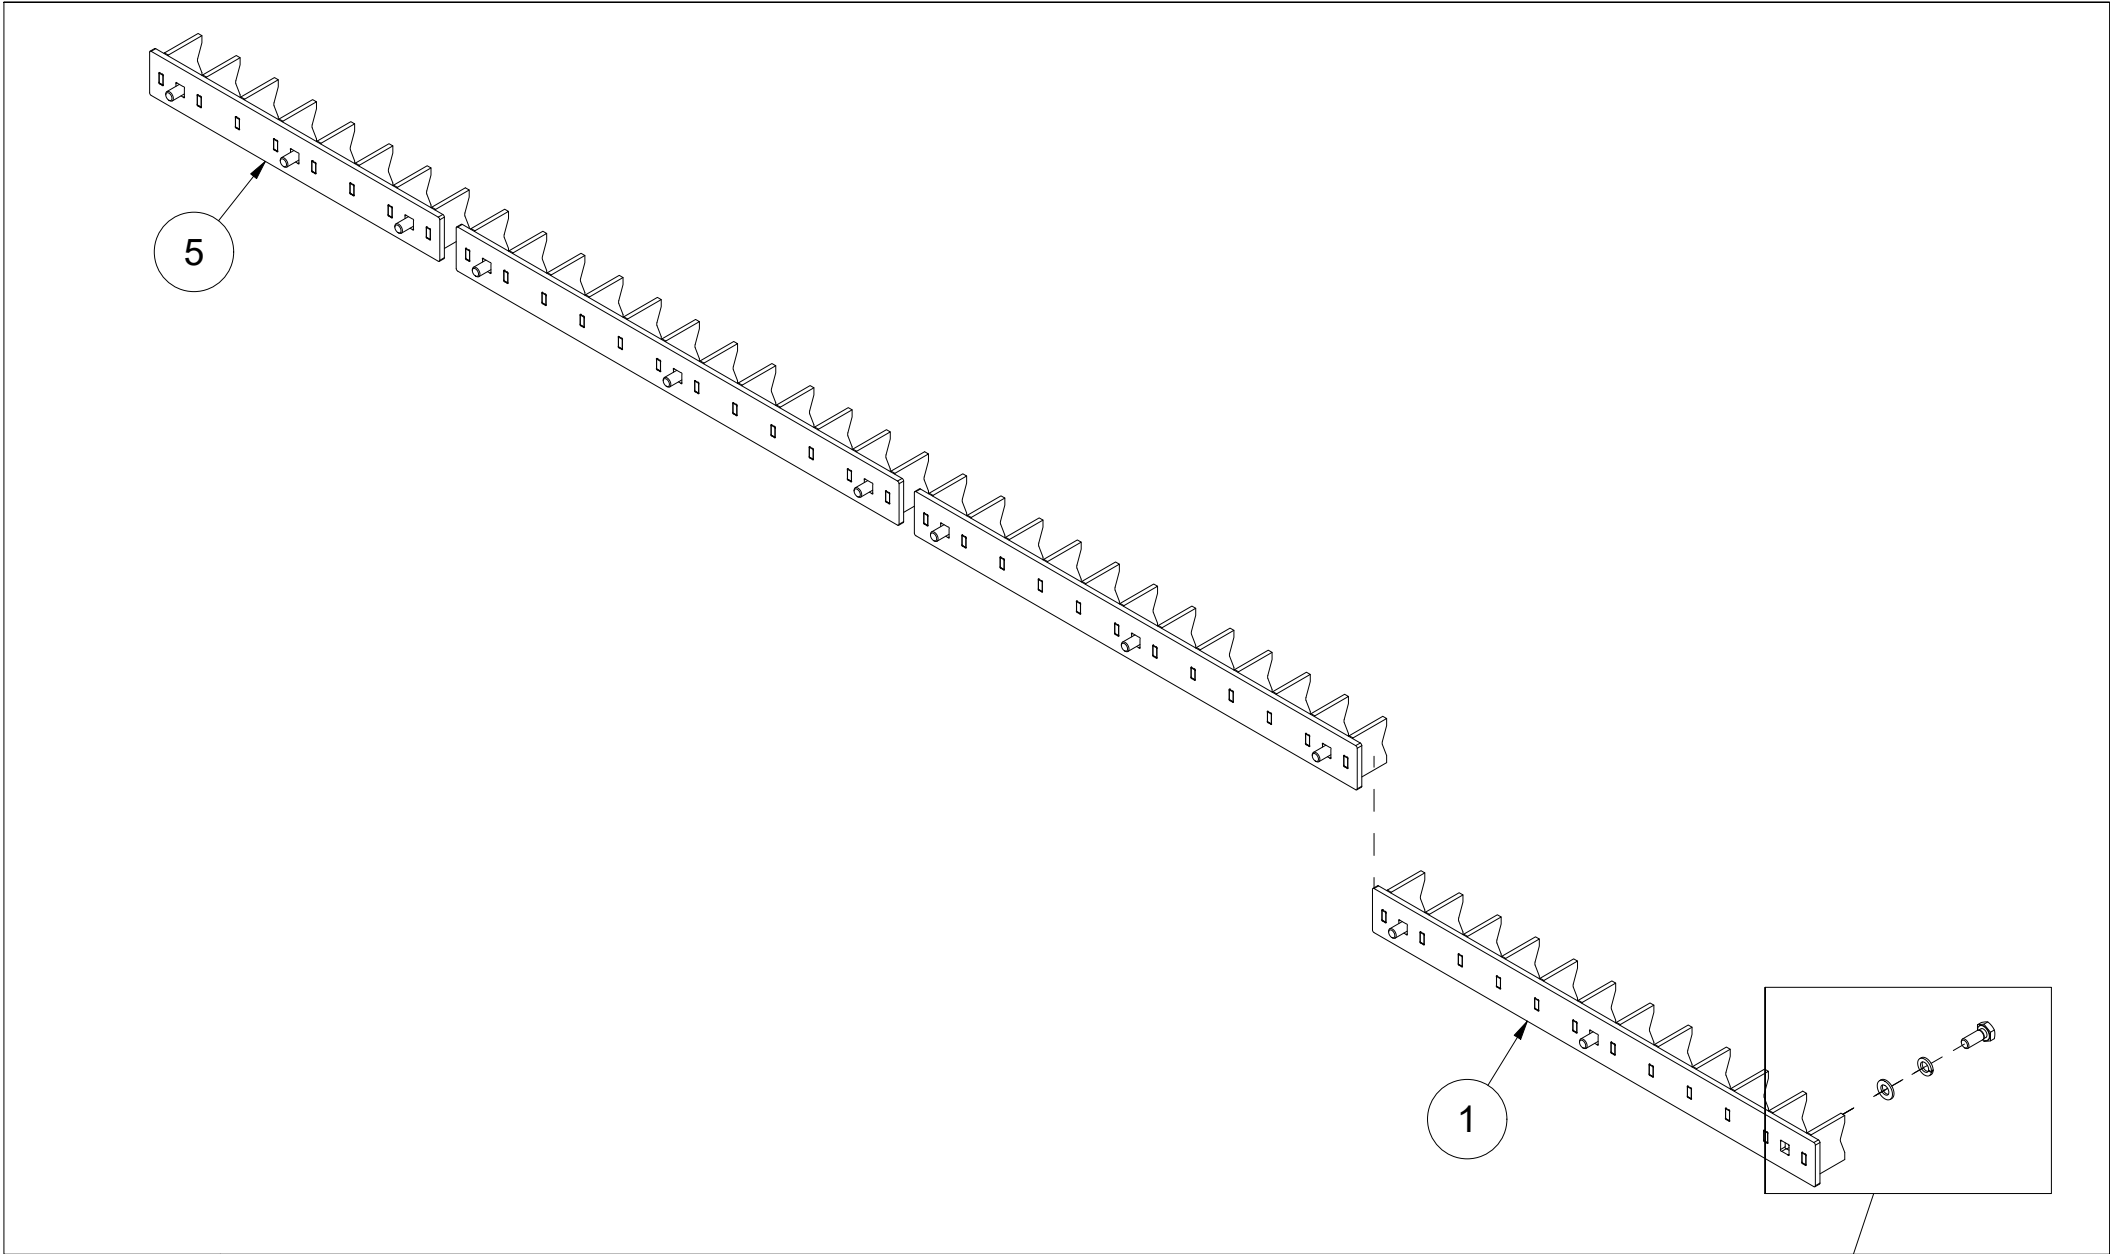

008 Motkniver BP220

Pos	Ant	Artikkelnr	Beskrivelse
1	3	27121058	Kniv
2	12	2422297	Sekskantskrue M10x25 ElZn 8.8 DIN 933
3	12	2531060	Underlagsskive M10 ElZn DIN 125
4	12	2534060	Fjærskive M10 ElZn DIN 127
5	1	27101061	Kniv