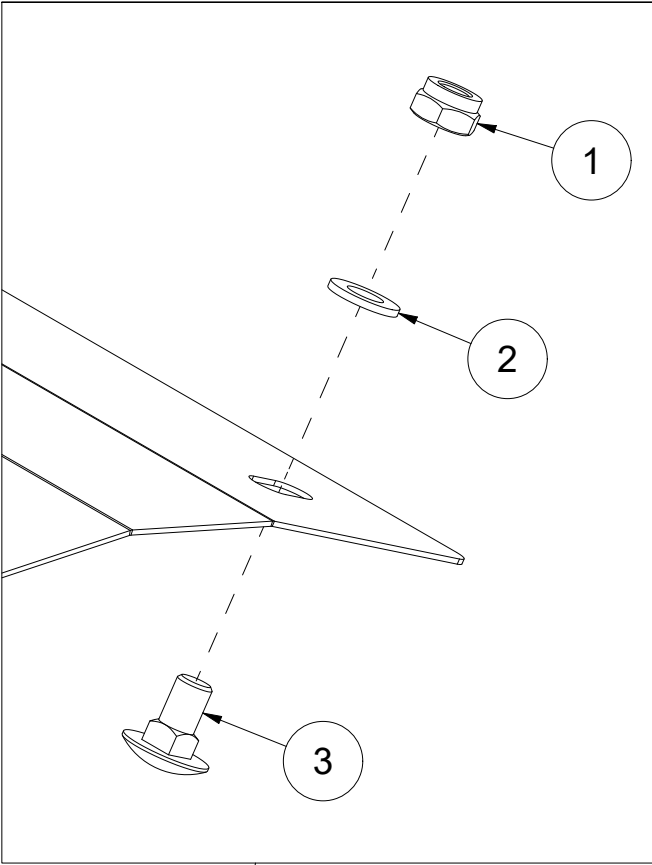

007 Beskyttelsesdeksel BP220

Pos	Ant	Artikkelnr	Beskrivelse
1	18	2483610	Lockingmutter M10 ElZn DIN 985
2	18	2531060	Underlagsskive M10 ElZn DIN 125
3	18	2344295	Låseskrue M10x20 ElZn 8.8 DIN 603
4	1	27101065	Slitedeksel