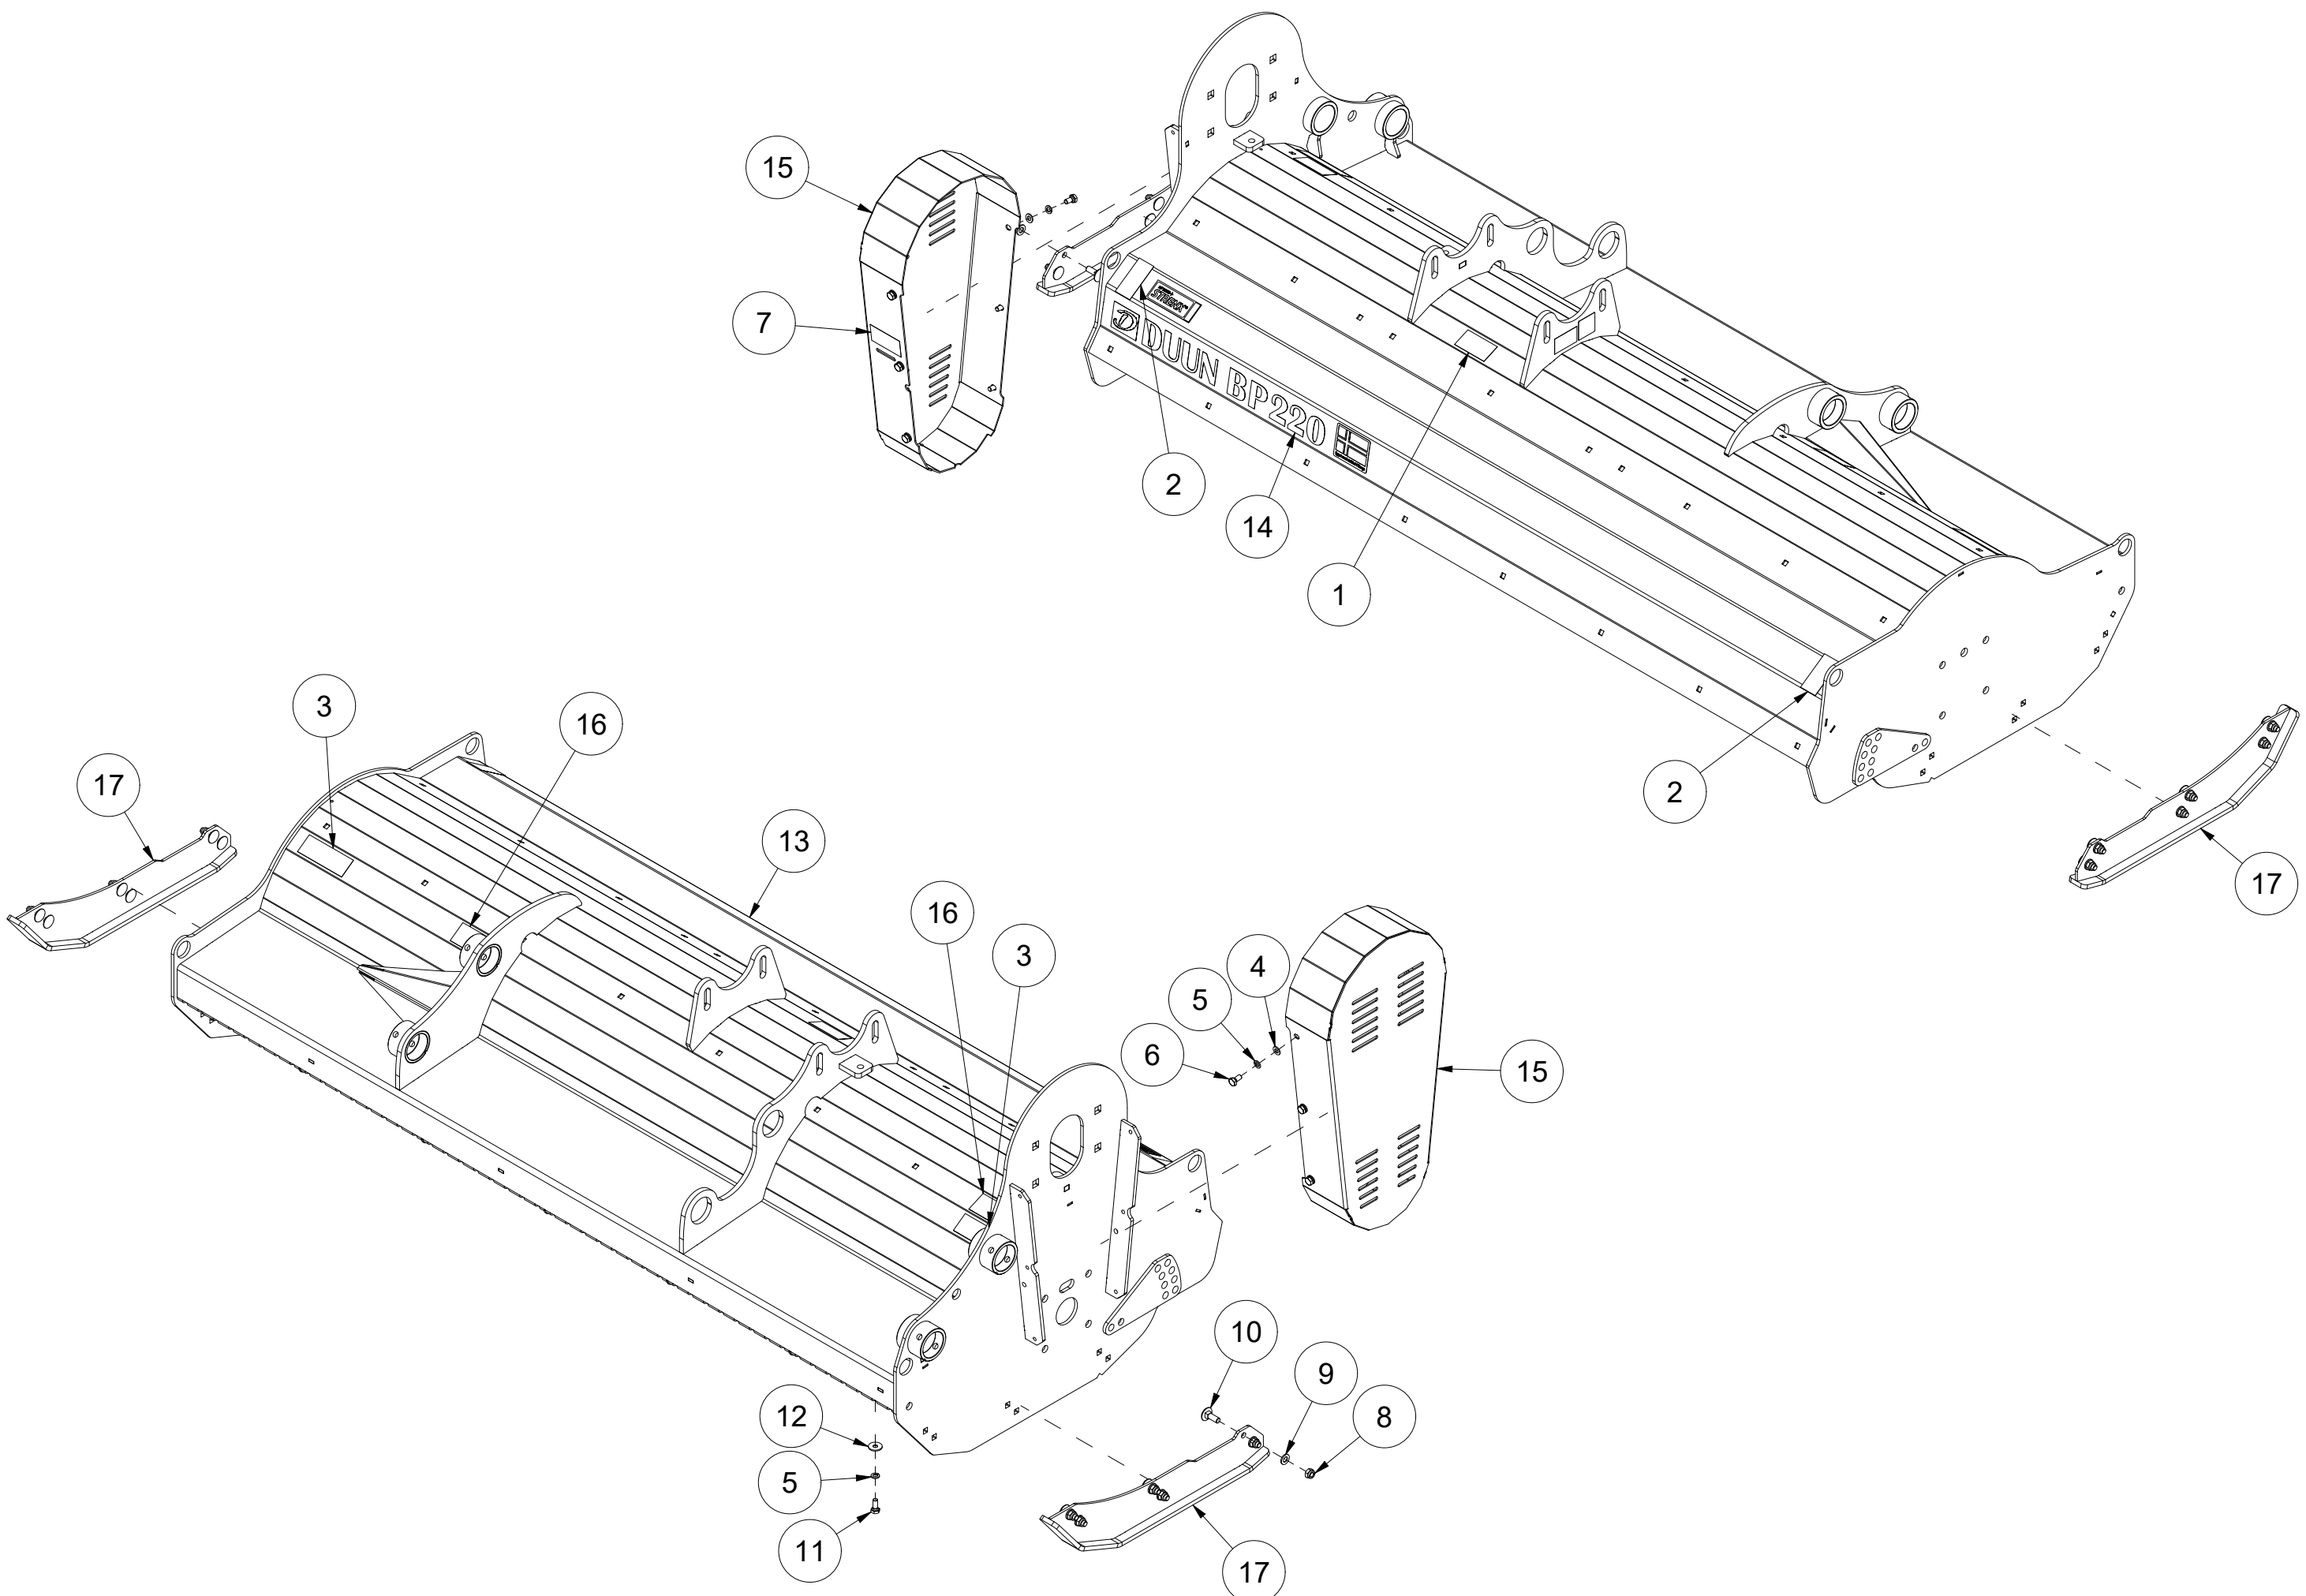

BP220 Reservedelskatalog

Duun Industrier as
7630 Åsen, Norway
www.duun.no

001 Skrog BP220

Pos	Ant	Artikkelnr	Beskrivelse
1	1	2935185	Klebemerke 90x48 Klemfare
2	2	2935186	Klebemerke 48x90 Hold avstand
3	2	2935188	Klebemerke 135x48 Kuttskader
4	6	2531060	Underlagsskive M10 EIZn DIN 125
5	17	2534060	Fjærskive M10 EIZn DIN 127
6	6	2422295	Sekskantskrue M10x20 EIZn 8.8 DIN 933
7	1	2935189	Klebemerke 90x48 Reimstramming
8	12	2483611	Lockingmutter M12 EIZn DIN 985
9	12	2531069	Underlagsskive M12 EIZn DIN 125
10	12	2344350	Låseskrue M12x35 EIZn 8.8 DIN 603
11	11	2422297	Sekskantskrue M10x25 EIZn 8.8 DIN 933
12	11	2533060	Karosseriskive M10 EIZn DIN 9021
13	1	27101001	Skrog BP220
14	1	2935180	Klebemerke BP220
15	1	27101059	Deksel
16	2	2935088	Klebemerke 90x48 Klemfare hånd
17	2	27201025	Slitesko

002 Traktorfeste BP220

Pos	Ant	Artikkelnr	Beskrivelse
1	1	27101013	Traktorfeste
2	8	2245028	Lager
3	4	2556142	Orepinne Ø10x40
4	1	2955372	Sylinder Ø40x25 SL500
5	2	2957751	Ansatsnippel GEK BSP 3/8" L10 ED Ø3,0
6	2	2482617	Sekskantmutter M24x1.5 EIZn DIN 934
7	1	2553120	Seegerring A 20x1,2 DIN 471
8	2	2531060	Underlagsskive M10 EIZn DIN 125
9	1	2483610	Lockingmutter M10 EIZn DIN 985
10	1	2422299	Sekskantskrue M10x30 EIZn 8.8 DIN 933
11	4	2533097	Skive Ø30/50x3,5
12	4	2533095	Skive Ø26/45x4
13	2	2551731	Trekkarmsbolt kat. 2 Ø28x110
14	1	2935150	Klebemerke Duun 160x160
15	4	2483611	Lockingmutter M12 EIZn DIN 985
16	4	2422365	Sekskantskrue M12x100 EIZn 8.8 DIN 933
17	4	2245050	Endeplugg Ø60
18	8	2531069	Underlagsskive M12 EIZn DIN 125
19	2	27101014	Glidebom
20	1	27201054	Krok
21	1	2526326	Toppstagbolt kat. 2 Ø25,4x103
22	1	2958150	Hydraulikkslange 1/4" L3000
23	1	2958152	Hydraulikkslange 1/4" L2260