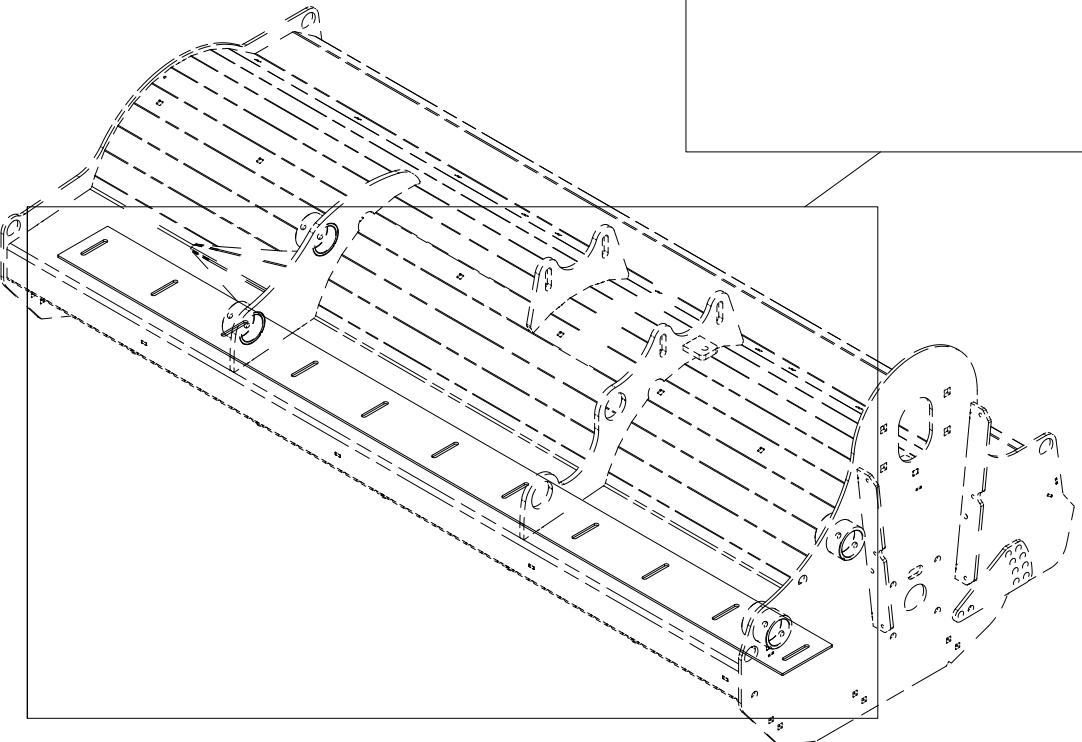

Pos	Ant	Artikkelnr	Beskrivelse
1	3	27121058	Kniv
2	12	2422297	Sekskantskrue M10x25 ElZn 8.8 DIN 933
3	12	2531060	Underlagsskive M10 ElZn DIN 125
4	12	2534060	Fjærskive M10 ElZn DIN 127
5	1	27101061	Kniv

009 Motholdsskinne BP220