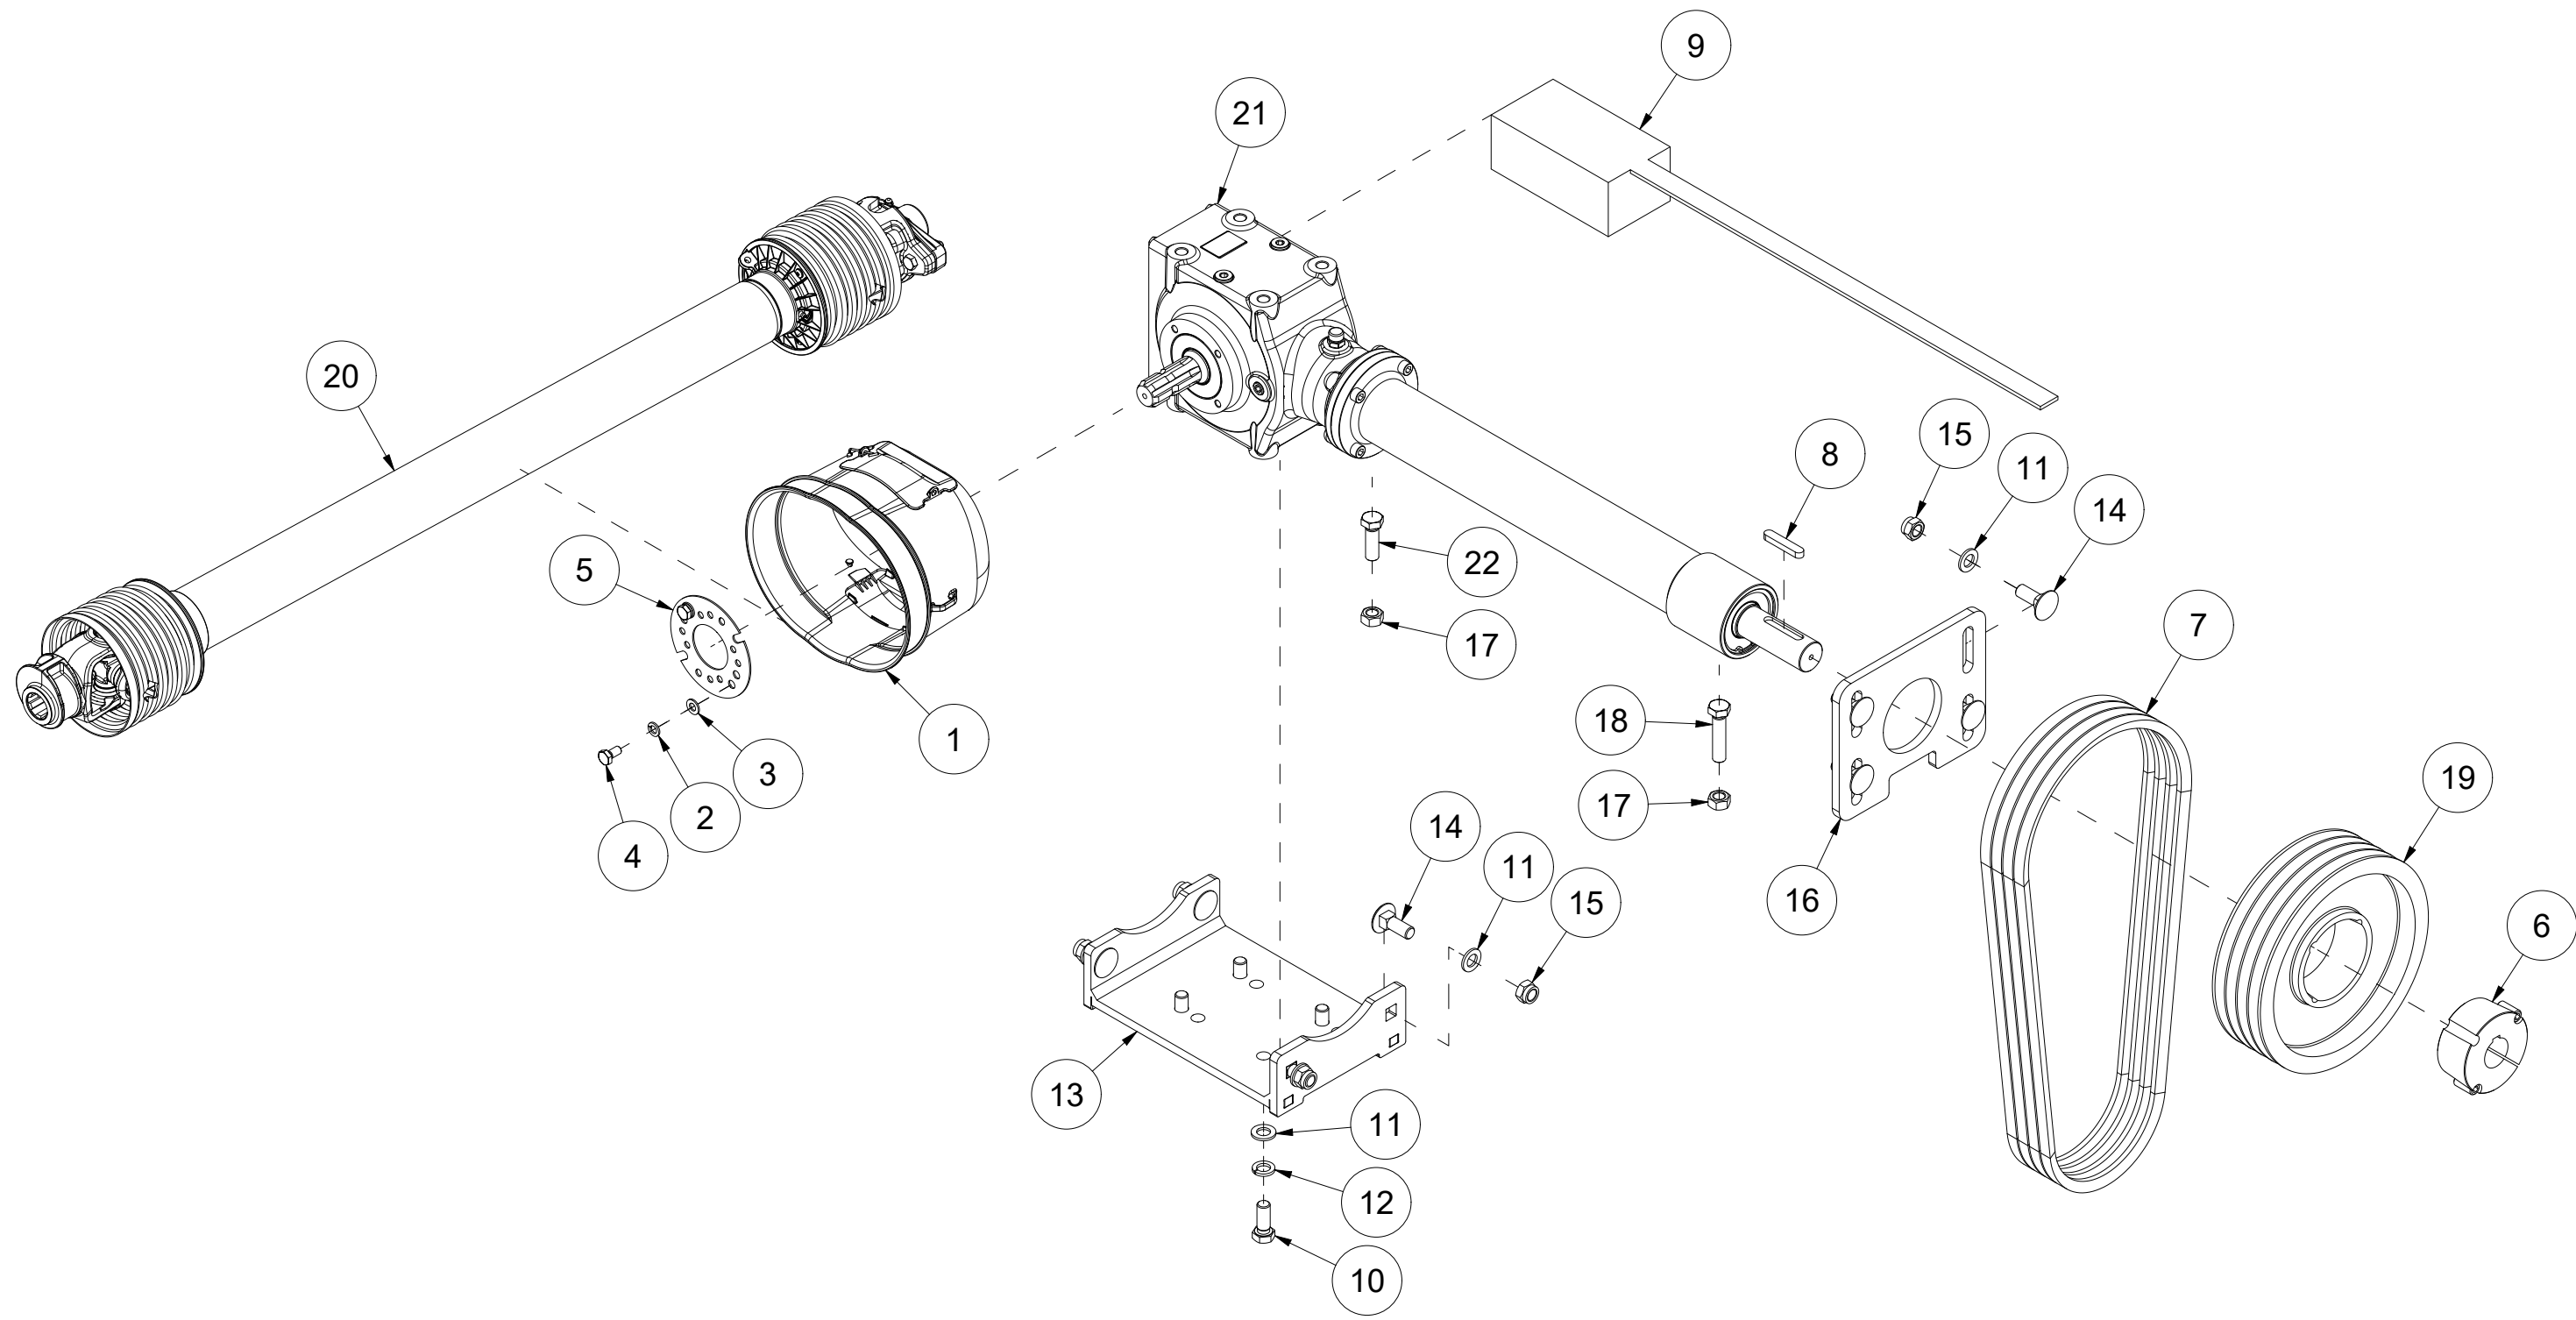

006 Girboks BP220

Pos	Ant	Artikkelnr	Beskrivelse
1	1	27101027	Vernetrakt
2	2	2534060	Fjærskive M10 EIZn DIN 127
3	2	2531060	Underlagsskive M10 EIZn DIN 125
4	2	2422295	Sekskantskrue M10x20 EIZn 8.8 DIN 933
5	1	31231079	Festeplate for vernetrakt
6	1	2965320	Bøsning Ø40 TL3020
7	4	2965230	Kilrem XPB L1600
8	1	2115164	Passkile 12x8 L63 St DIN 6885A
9	1	27101060	Girolje
10	4	2422489	Sekskantskrue M16x40 EIZn 8.8 DIN 933
11	12	2531078	Underlagsskive M16 EIZn DIN 125
12	4	2534078	Fjærskive M16 EIZn DIN 127
13	1	27121062	Brakett
14	8	2344491	Låseskrue M16x45 EIZn 8.8 DIN 603
15	8	2482613	Lockingmutter M16x1,5 EIZn DIN 985
16	1	27121028	Brakett
17	2	2481613	Sekskantmutter M16 EIZn DIN 934
18	1	2425498	Sekskantskrue M16x70 EIZn 8.8 DIN 933
19	1	2965358	Remskive 280x4 SPB 3020
20	1	2962162	Kraftoverføringsaksel 3/8" L1210
21	1	2961135	Girboks 1:2,58 90° med forlenger L648
22	1	2422493	Sekskantskrue M16x50 EIZn 8.8 DIN 933