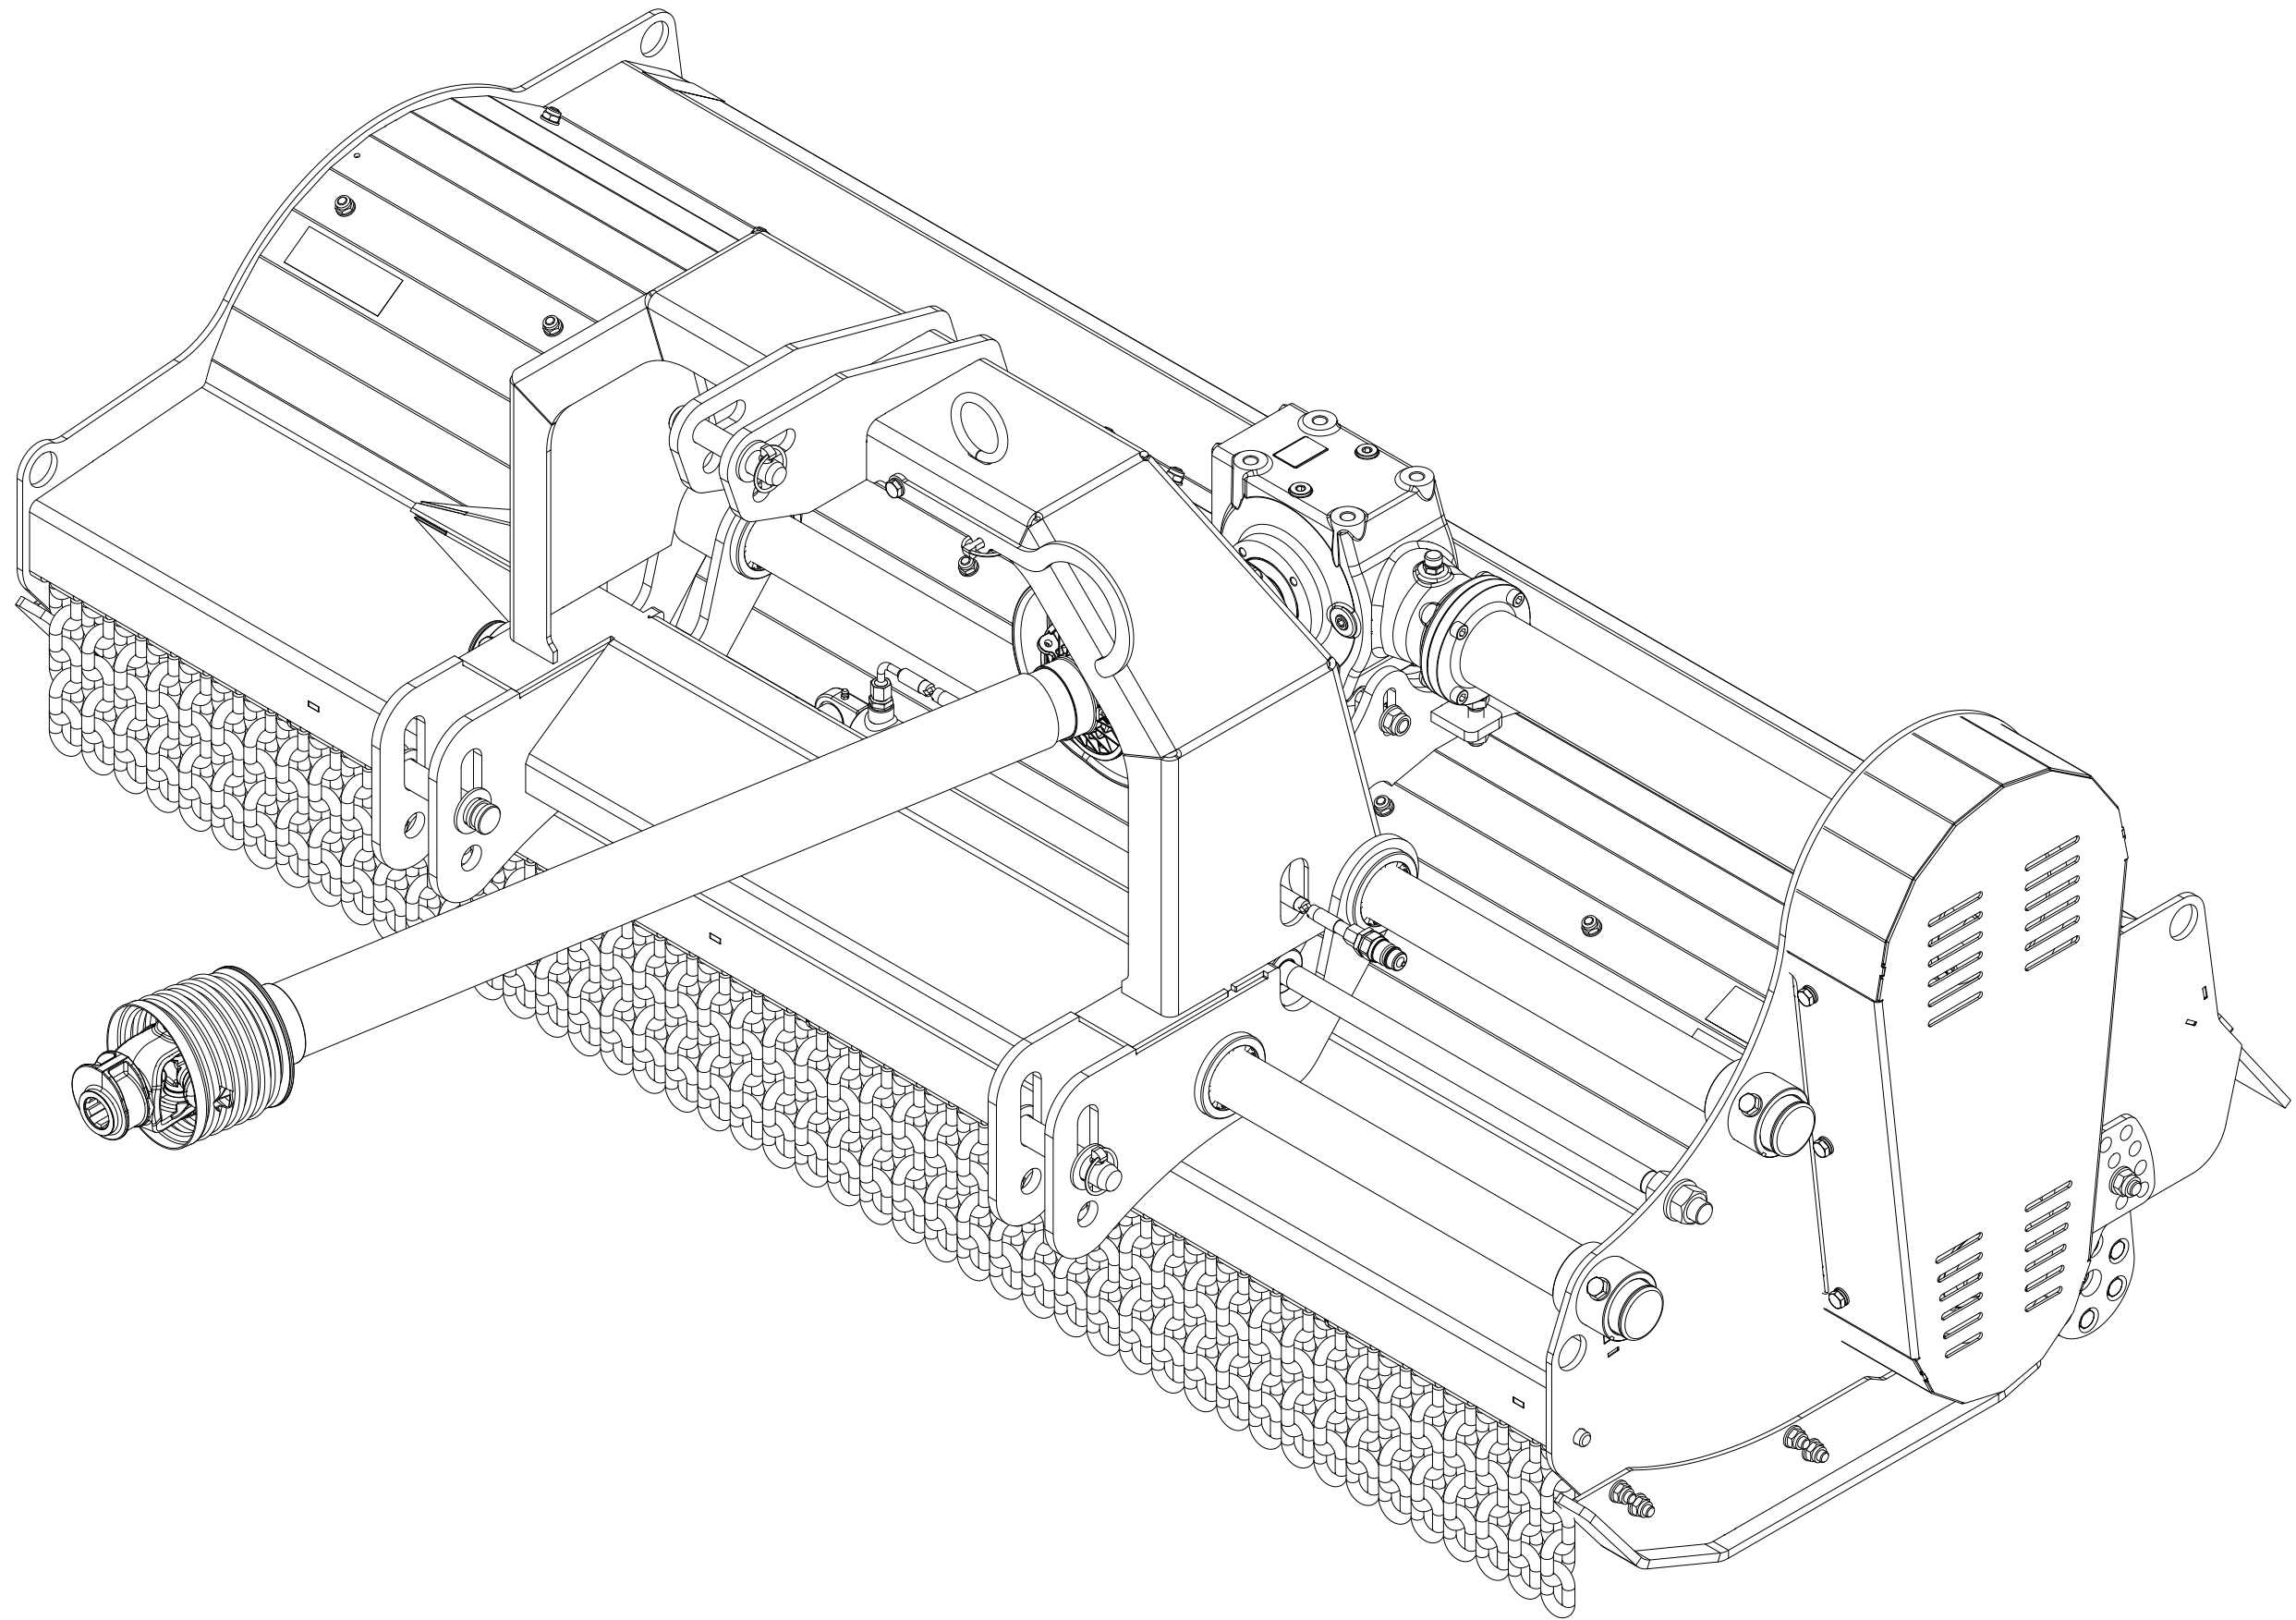

BP220 Reservedelskatalog

Duun Industrier as
7630 Åsen, Norway
www.duun.no

001 Skrog BP220

Pos	Ant	Artikkelnr	Beskrivelse
1	1	2935185	Klebemerke 90x48 Klemfare
2	2	2935186	Klebemerke 48x90 Hold avstand
3	2	2935188	Klebemerke 135x48 Kuttskader
4	6	2531060	Underlagsskive M10 EIZn DIN 125
5	17	2534060	Fjærskive M10 EIZn DIN 127
6	6	2422295	Sekskantskrue M10x20 EIZn 8.8 DIN 933
7	1	2935189	Klebemerke 90x48 Reimstramming
8	12	2483611	Lockingmutter M12 EIZn DIN 985
9	12	2531069	Underlagsskive M12 EIZn DIN 125
10	12	2344350	Låseskrue M12x35 EIZn 8.8 DIN 603
11	11	2422297	Sekskantskrue M10x25 EIZn 8.8 DIN 933
12	11	2533060	Karosseriskive M10 EIZn DIN 9021
13	1	27101001	Skrog BP220
14	1	2935180	Klebemerke BP220
15	1	27101059	Deksel
16	2	2935088	Klebemerke 90x48 Klemfare hånd
17	2	27201025	Slitesko

002 Traktorfeste BP220

Pos	Ant	Artikkelnr	Beskrivelse
1	1	27101013	Traktorfeste
2	8	2245028	Lager
3	4	2556142	Orepinne Ø10x40
4	1	2955372	Sylinder Ø40x25 SL500
5	2	2957751	Ansatsnippel GEK BSP 3/8" L10 ED Ø3,0
6	2	2482617	Sekskantmutter M24x1.5 EIZn DIN 934
7	1	2553120	Seegerring A 20x1,2 DIN 471
8	2	2531060	Underlagsskive M10 EIZn DIN 125
9	1	2483610	Lockingmutter M10 EIZn DIN 985
10	1	2422299	Sekskantskrue M10x30 EIZn 8.8 DIN 933
11	4	2533097	Skive Ø30/50x3,5
12	4	2533095	Skive Ø26/45x4
13	2	2551731	Trekkarmsbolt kat. 2 Ø28x110
14	1	2935150	Klebemerke Duun 160x160
15	4	2483611	Lockingmutter M12 EIZn DIN 985
16	4	2422365	Sekskantskrue M12x100 EIZn 8.8 DIN 933
17	4	2245050	Endeplugg Ø60
18	8	2531069	Underlagsskive M12 EIZn DIN 125
19	2	27101014	Glidebom
20	1	27201054	Krok
21	1	2526326	Toppstagbolt kat. 2 Ø25,4x103
22	1	2958150	Hydraulikkslange 1/4" L3000
23	1	2958152	Hydraulikkslange 1/4" L2260