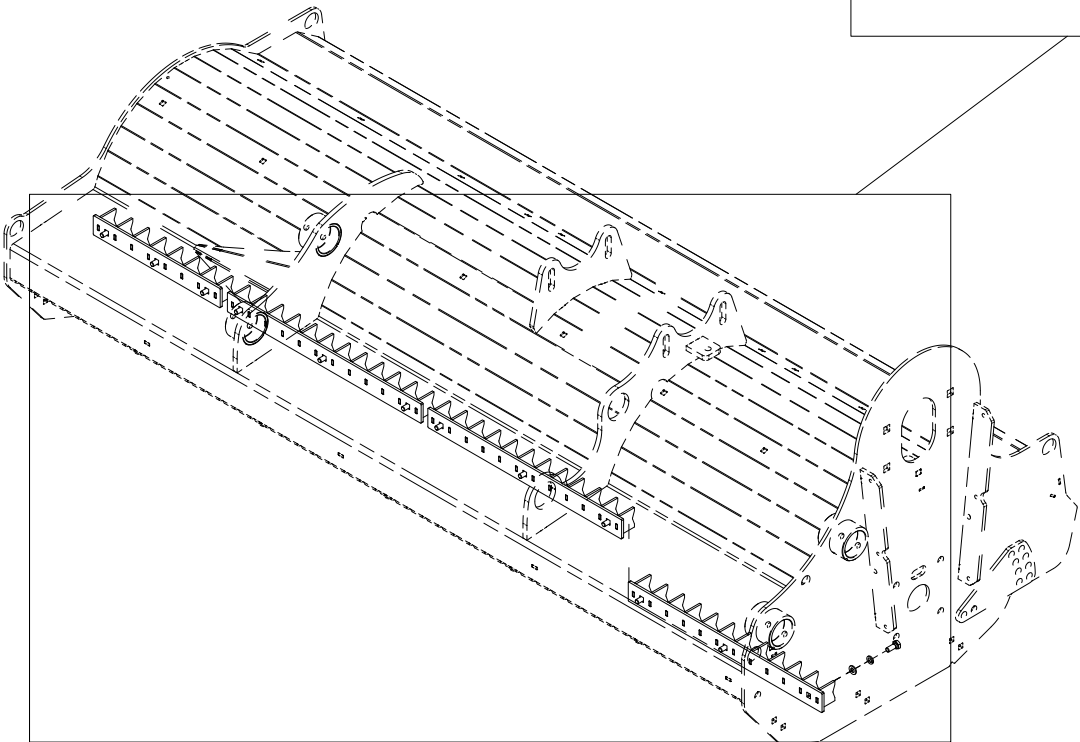

008 Motkniver BP220

Pos	Ant	Artikkelnr	Beskrivelse
1	3	27121058	Kniv
2	12	2422297	Sekskantskrue M10x25 ElZn 8.8 DIN 933
3	12	2531060	Underlagsskive M10 ElZn DIN 125
4	12	2534060	Fjærskive M10 ElZn DIN 127
5	1	27101061	Kniv